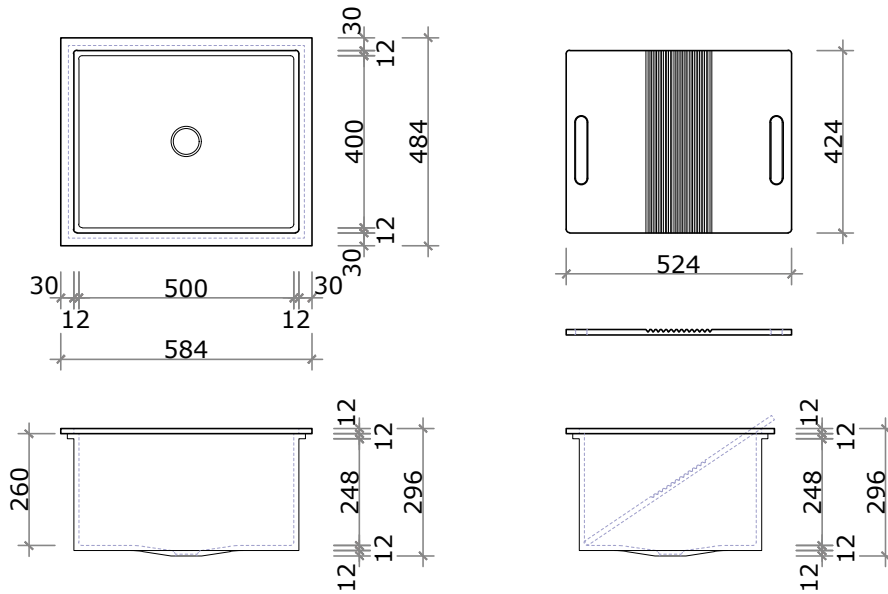

infinitaconcept
Soluções de alta performance

LAVANDERIA | TANQUES

Tanque Classic

O Tanque Classic possui tamanho único de 58x47x28cm e 26 cm de profundidade.

TANQUE CLASSIC

SUGESTÃO DE VÁLVULA
Válvula de escoamento
1606.C.112 - DECA

Tanque Concept

O Tanque Concept possui tamanho único de 58x48x29cm e 26 cm de profundidade. Acompanha tampa multiuso com pega e ranhuras para ser usado como tabua para lavar roupas.

TANQUE CONCEPT

SUGESTÃO DE VÁLVULA
Válvula de escoamento
1606.C.112 - DECA