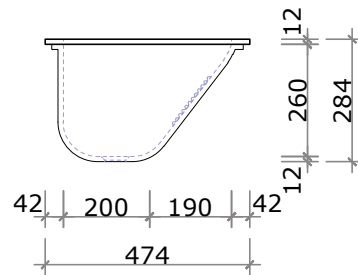

infinitaconcept
Soluções de alta performance

LAVANDERIA | TANQUES

Tanque Classic

O Tanque Classic possui tamanho único de 58x47x28cm e 26 cm de profundidade.

TANQUE CLASSIC

SUGESTÃO DE VÁLVULA
Válvula de escoamento
1606.C.112 - DECA

Tanque Concept

O Tanque Concept possui tamanho único de 58x48x29cm e 26 cm de profundidade. Acompanha tampa multiuso com pega e ranhuras para ser usado como tabua para lavar roupas.

TANQUE CONCEPT

SUGESTÃO DE VÁLVULA
Válvula de escoamento
1606.C.112 - DECA