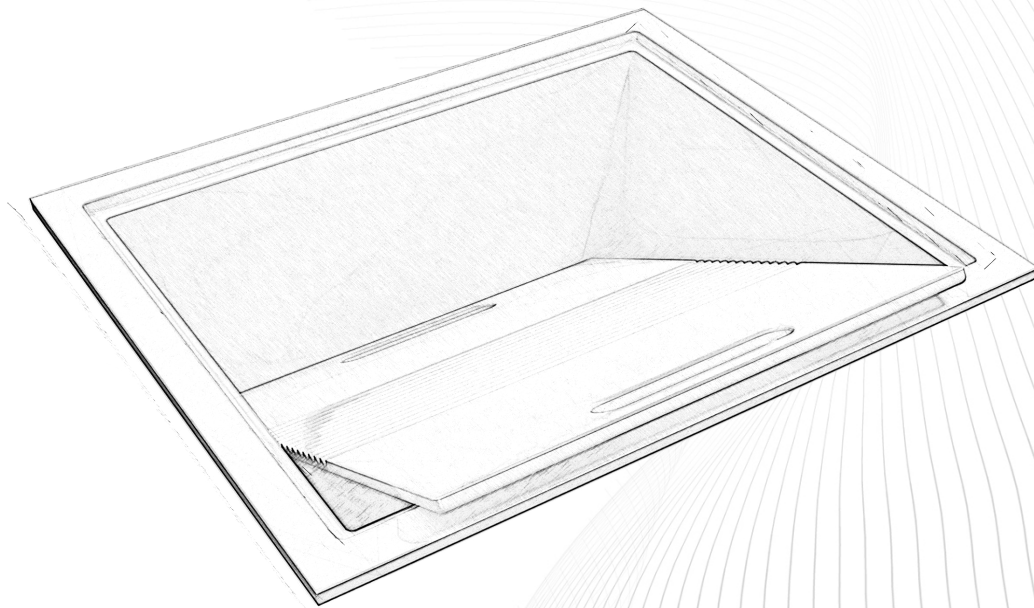

infinitaconcept
Soluções de alta performance

LAVANDERIA | TANQUES

Tanque Classic

O Tanque Classic possui tamanho único de 58x47x28cm e 26 cm de profundidade.

TANQUE CLASSIC

SUGESTÃO DE VÁLVULA
Válvula de escoamento
1606.C.112 - DECA

Tanque Concept

O Tanque Concept possui tamanho único de 58x48x29cm e 26 cm de profundidade. Acompanha tampa multiuso com pega e ranhuras para ser usado como tabua para lavar roupas.

TANQUE CONCEPT

SUGESTÃO DE VÁLVULA
Válvula de escoamento
1606.C.112 - DECA