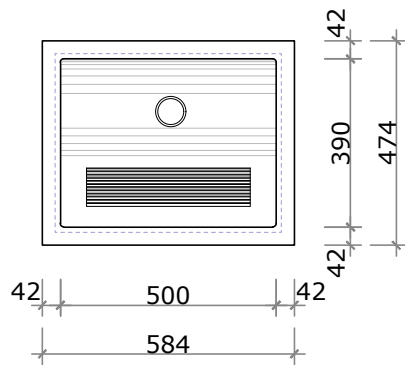

infinitaconcept
Soluções de alta performance

LAVANDERIA | TANQUES

Tanque Classic

O Tanque Classic possui tamanho único de 58x47x28cm e 26 cm de profundidade.

TANQUE CLASSIC

SUGESTÃO DE VÁLVULA
Válvula de escoamento
1606.C.112 - DECA

Tanque Concept

O Tanque Concept possui tamanho único de 58x48x29cm e 26 cm de profundidade. Acompanha tampa multiuso com pega e ranhuras para ser usado como tabua para lavar roupas.

TANQUE CONCEPT

SUGESTÃO DE VÁLVULA
Válvula de escoamento
1606.C.112 - DECA