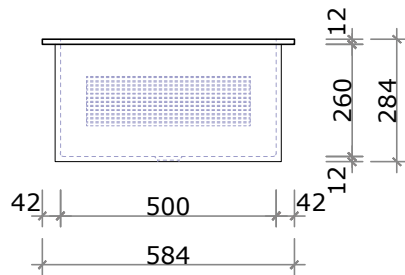

infinitaconcept
Soluções de alta performance

LAVANDERIA | TANQUES

Tanque Classic

O Tanque Classic possui tamanho único de 58x47x28cm e 26 cm de profundidade.

TANQUE CLASSIC

SUGESTÃO DE VÁLVULA
Válvula de escoamento
1606.C.112 - DECA

Tanque Concept

O Tanque Concept possui tamanho único de 58x48x29cm e 26 cm de profundidade. Acompanha tampa multiuso com pega e ranhuras para ser usado como tabua para lavar roupas.

TANQUE CONCEPT

SUGESTÃO DE VÁLVULA
Válvula de escoamento
1606.C.112 - DECA