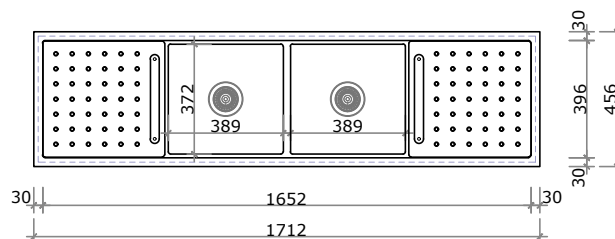

infinitaconcept
Soluções de alta performance

COZINHA | CUBAS COM TAMPAS DESLIZANTES

CUBAS COM TAMPAS DESLIZANTES
CD001

A cuba CD001 foi desenvolvida para módulos de mobiliário de no mínimo 90x60cm e 90x65cm. O produto vem com cubas duplas (de mesmo tamanho e profundidade 19cm) e tampas deslizantes.

CD 001 - 600

CD 001 - 650

Vista frontal - Cubas

SUGESTÃO DE VÁLVULA
Válvula de escoamento
para pia de cozinha
1622 - 4 1/2 - DECA

CUBAS COM TAMPAS DESLIZANTES
CD002

A cuba CD002 foi desenvolvida para módulos de mobiliário de no mínimo 90x60cm e 90x65cm. O produto vem com cubas duplas (sendo a cuba principal com 19cm de profundidade e a cuba auxiliar com 13cm de profundidade) e tampas deslizantes.

CD 002 - 600

CD 002 - 650

Vista frontal - Cubas

SUGESTÃO DE VÁLVULA
Válvula de escoamento
para pia de cozinha
1622 - 4 1/2 - DECA

CUBAS COM TAMPAS DESLIZANTES
CS003 A

A cuba CS003 A foi desenvolvida para módulos de mobiliário de no mínimo 80x60cm e 80x65cm. O produto vem com uma cuba (sendo uma cuba centralizada e com 19cm de profundidade) e tampas deslizantes.

CS 003 A - 600

CS 003 A - 650

Vista frontal - Cubas

SUGESTÃO DE VÁLVULA
Válvula de escoamento
para pia de cozinha
1622 - 4 1/2 - DECA

**CUBAS COM TAMPAS DESLIZANTES
CS003 B**

A cuba CS003 A foi desenvolvida para módulos de mobiliário de no mínimo 80x60cm e 80x65cm. O produto vem com uma cuba (sendo uma cuba posicionada a direita ou esquerda do conjunto e com 19cm de profundidade) e tampas deslizantes.