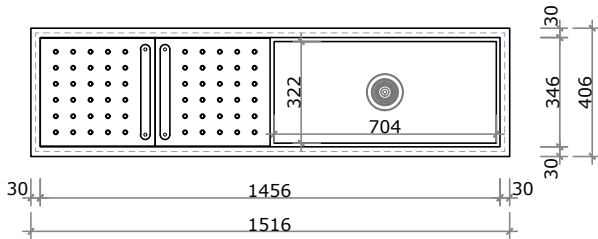

CD 002 - 600

CD 002 - 650

Vista frontal - Cubas

SUGESTÃO DE VÁLVULA
Válvula de escoamento
para pia de cozinha
1622 - 4 1/2 - DECA

CUBAS COM TAMPAS DESLIZANTES
CS003 A

A cuba CS003 A foi desenvolvida para módulos de mobiliário de no mínimo 80x60cm e 80x65cm. O produto vem com uma cuba (sendo uma cuba centralizada e com 19cm de profundidade) e tampas deslizantes.

CS 003 A - 600

CS 003 A - 650

Vista frontal - Cubas

SUGESTÃO DE VÁLVULA
Válvula de escoamento
para pia de cozinha
1622 - 4 1/2 - DECA

**CUBAS COM TAMPAS DESLIZANTES
CS003 B**

A cuba CS003 A foi desenvolvida para módulos de mobiliário de no mínimo 80x60cm e 80x65cm. O produto vem com uma cuba (sendo uma cuba posicionada a direita ou esquerda do conjunto e com 19cm de profundidade) e tampas deslizantes.

CS 003 B - 600

CS 003 B - 650

Vista frontal - Cubas

SUGESTÃO DE VÁLVULA
Válvula de escoamento
para pia de cozinha
1622 - 4 1/2 - DECA

CUBAS COM TAMPAS DESLIZANTES
CS004

A cuba CS004 A foi desenvolvida para módulos de mobiliário de no mínimo 80x60cm e 80x65cm. O produto vem com uma cuba (sendo uma cuba com 19cm de profundidade) e tampas deslizantes.