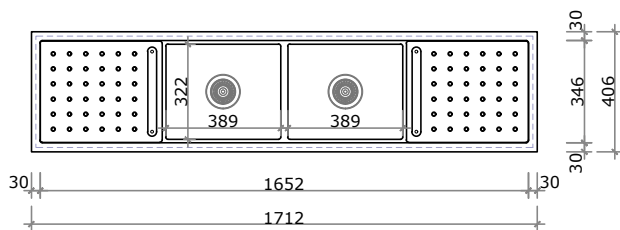

infinitaconcept
Soluções de alta performance

COZINHA | CUBAS COM TAMPAS DESLIZANTES

CUBAS COM TAMPAS DESLIZANTES
CD001

A cuba CD001 foi desenvolvida para módulos de mobiliário de no mínimo 90x60cm e 90x65cm. O produto vem com cubas duplas (de mesmo tamanho e profundidade 19cm) e tampas deslizantes.

CD 001 - 600

CD 001 - 650

Vista frontal - Cubas

SUGESTÃO DE VÁLVULA
Válvula de escoamento
para pia de cozinha
1622 - 4 1/2 - DECA

CUBAS COM TAMPAS DESLIZANTES
CD002

A cuba CD002 foi desenvolvida para módulos de mobiliário de no mínimo 90x60cm e 90x65cm. O produto vem com cubas duplas (sendo a cuba principal com 19cm de profundidade e a cuba auxiliar com 13cm de profundidade) e tampas deslizantes.

CD 002 - 600

CD 002 - 650

Vista frontal - Cubas

SUGESTÃO DE VÁLVULA
Válvula de escoamento
para pia de cozinha
1622 - 4 1/2 - DECA

CUBAS COM TAMPAS DESLIZANTES
CS003 A

A cuba CS003 A foi desenvolvida para módulos de mobiliário de no mínimo 80x60cm e 80x65cm. O produto vem com uma cuba (sendo uma cuba centralizada e com 19cm de profundidade) e tampas deslizantes.

CS 003 A - 600

CS 003 A - 650

Vista frontal - Cubas

SUGESTÃO DE VÁLVULA
Válvula de escoamento
para pia de cozinha
1622 - 4 1/2 - DECA

**CUBAS COM TAMPAS DESLIZANTES
CS003 B**

A cuba CS003 A foi desenvolvida para módulos de mobiliário de no mínimo 80x60cm e 80x65cm. O produto vem com uma cuba (sendo uma cuba posicionada a direita ou esquerda do conjunto e com 19cm de profundidade) e tampas deslizantes.