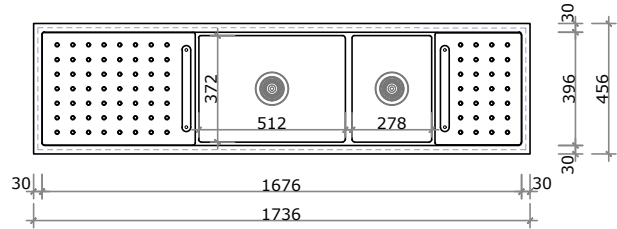

infinitaconcept
Soluções de alta performance

COZINHA | CUBAS COM TAMPAS DESLIZANTES

CUBAS COM TAMPAS DESLIZANTES
CD001

A cuba CD001 foi desenvolvida para módulos de mobiliário de no mínimo 90x60cm e 90x65cm. O produto vem com cubas duplas (de mesmo tamanho e profundidade 19cm) e tampas deslizantes.

CD 001 - 600

CD 001 - 650

Vista frontal - Cubas

SUGESTÃO DE VÁLVULA
Válvula de escoamento
para pia de cozinha
1622 - 4 1/2 - DECA

CUBAS COM TAMPAS DESLIZANTES
CD002

A cuba CD002 foi desenvolvida para módulos de mobiliário de no mínimo 90x60cm e 90x65cm. O produto vem com cubas duplas (sendo a cuba principal com 19cm de profundidade e a cuba auxiliar com 13cm de profundidade) e tampas deslizantes.

CD 002 - 600

CD 002 - 650

Vista frontal - Cubas

SUGESTÃO DE VÁLVULA
Válvula de escoamento
para pia de cozinha
1622 - 4 1/2 - DECA

CUBAS COM TAMPAS DESLIZANTES
CS003 A

A cuba CS003 A foi desenvolvida para módulos de mobiliário de no mínimo 80x60cm e 80x65cm. O produto vem com uma cuba (sendo uma cuba centralizada e com 19cm de profundidade) e tampas deslizantes.

CS 003 A - 600

CS 003 A - 650

Vista frontal - Cubas

SUGESTÃO DE VÁLVULA
Válvula de escoamento
para pia de cozinha
1622 - 4 1/2 - DECA

**CUBAS COM TAMPAS DESLIZANTES
CS003 B**

A cuba CS003 A foi desenvolvida para módulos de mobiliário de no mínimo 80x60cm e 80x65cm. O produto vem com uma cuba (sendo uma cuba posicionada a direita ou esquerda do conjunto e com 19cm de profundidade) e tampas deslizantes.