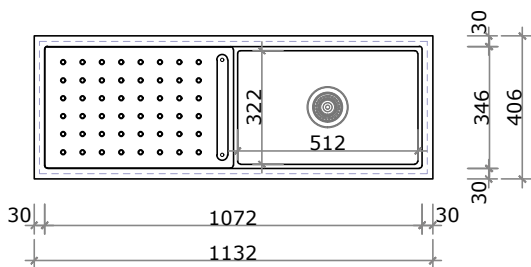

CUBAS COM TAMPAS DESLIZANTES
CS004

A cuba CS004 A foi desenvolvida para módulos de mobiliário de no mínimo 80x60cm e 80x65cm. O produto vem com uma cuba (sendo uma cuba com 19cm de profundidade) e tampas deslizantes.

CS 004 - 600