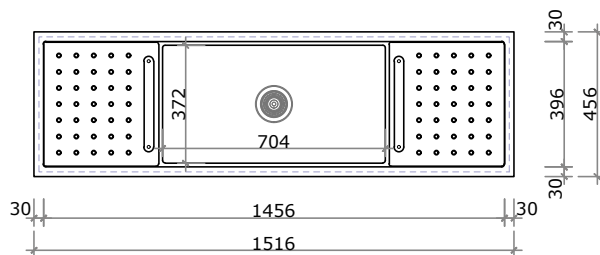

CD 001 - 600

CD 001 - 650

Vista frontal - Cubas

SUGESTÃO DE VÁLVULA
Válvula de escoamento
para pia de cozinha
1622 - 4 1/2 - DECA

CUBAS COM TAMPAS DESLIZANTES
CD002

A cuba CD002 foi desenvolvida para módulos de mobiliário de no mínimo 90x60cm e 90x65cm. O produto vem com cubas duplas (sendo a cuba principal com 19cm de profundidade e a cuba auxiliar com 13cm de profundidade) e tampas deslizantes.

CD 002 - 600

CD 002 - 650

Vista frontal - Cubas

SUGESTÃO DE VÁLVULA
Válvula de escoamento
para pia de cozinha
1622 - 4 1/2 - DECA

CUBAS COM TAMPAS DESLIZANTES
CS003 A

A cuba CS003 A foi desenvolvida para módulos de mobiliário de no mínimo 80x60cm e 80x65cm. O produto vem com uma cuba (sendo uma cuba centralizada e com 19cm de profundidade) e tampas deslizantes.

CS 003 A - 600

CS 003 A - 650

Vista frontal - Cubas

SUGESTÃO DE VÁLVULA
Válvula de escoamento
para pia de cozinha
1622 - 4 1/2 - DECA

**CUBAS COM TAMPAS DESLIZANTES
CS003 B**

A cuba CS003 A foi desenvolvida para módulos de mobiliário de no mínimo 80x60cm e 80x65cm. O produto vem com uma cuba (sendo uma cuba posicionada a direita ou esquerda do conjunto e com 19cm de profundidade) e tampas deslizantes.

CS 003 B - 600

CS 003 B - 650

Vista frontal - Cubas

SUGESTÃO DE VÁLVULA
Válvula de escoamento
para pia de cozinha
1622 - 4 1/2 - DECA

CUBAS COM TAMPAS DESLIZANTES
CS004

A cuba CS004 A foi desenvolvida para módulos de mobiliário de no mínimo 80x60cm e 80x65cm. O produto vem com uma cuba (sendo uma cuba com 19cm de profundidade) e tampas deslizantes.