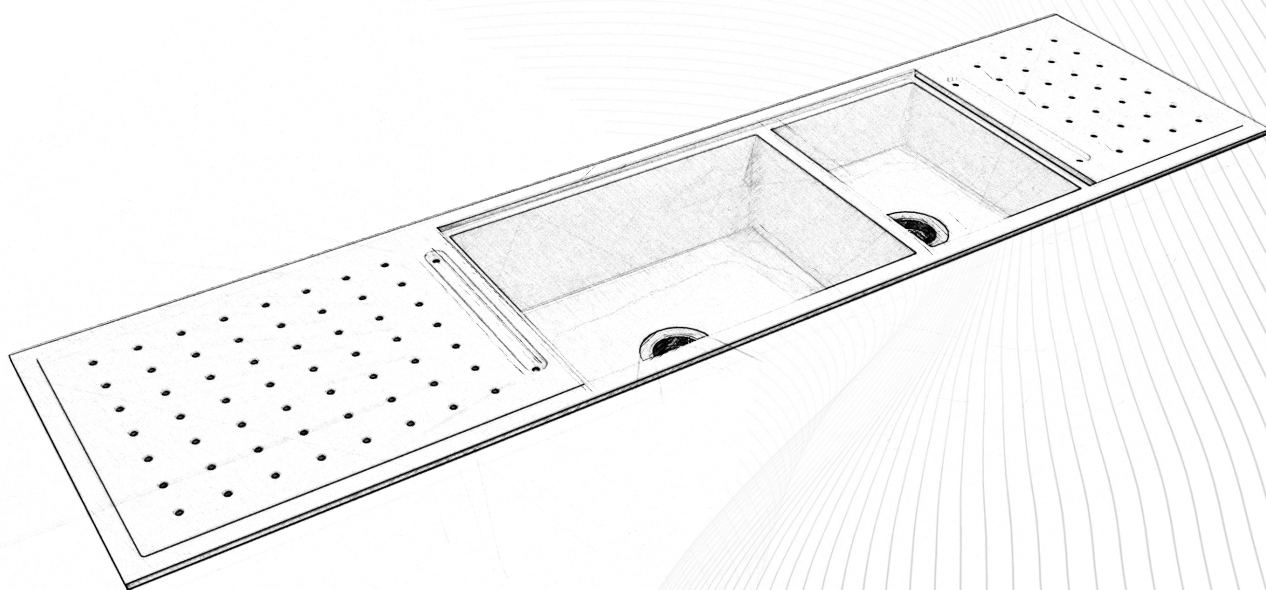

infinitaconcept
Soluções de alta performance

COZINHA | CUBAS COM TAMPAS DESLIZANTES

CUBAS COM TAMPAS DESLIZANTES
CD001

A cuba CD001 foi desenvolvida para módulos de mobiliário de no mínimo 90x60cm e 90x65cm. O produto vem com cubas duplas (de mesmo tamanho e profundidade 19cm) e tampas deslizantes.

CD 001 - 600

CD 001 - 650

Vista frontal - Cubas

SUGESTÃO DE VÁLVULA
Válvula de escoamento
para pia de cozinha
1622 - 4 1/2 - DECA

CUBAS COM TAMPAS DESLIZANTES
CD002

A cuba CD002 foi desenvolvida para módulos de mobiliário de no mínimo 90x60cm e 90x65cm. O produto vem com cubas duplas (sendo a cuba principal com 19cm de profundidade e a cuba auxiliar com 13cm de profundidade) e tampas deslizantes.

CD 002 - 600

CD 002 - 650

Vista frontal - Cubas

SUGESTÃO DE VÁLVULA
Válvula de escoamento
para pia de cozinha
1622 - 4 1/2 - DECA

CUBAS COM TAMPAS DESLIZANTES
CS003 A

A cuba CS003 A foi desenvolvida para módulos de mobiliário de no mínimo 80x60cm e 80x65cm. O produto vem com uma cuba (sendo uma cuba centralizada e com 19cm de profundidade) e tampas deslizantes.

CS 003 A - 600

CS 003 A - 650

Vista frontal - Cubas

SUGESTÃO DE VÁLVULA
Válvula de escoamento
para pia de cozinha
1622 - 4 1/2 - DECA

**CUBAS COM TAMPAS DESLIZANTES
CS003 B**

A cuba CS003 A foi desenvolvida para módulos de mobiliário de no mínimo 80x60cm e 80x65cm. O produto vem com uma cuba (sendo uma cuba posicionada a direita ou esquerda do conjunto e com 19cm de profundidade) e tampas deslizantes.