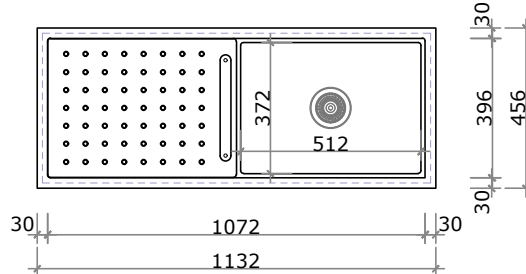

CUBAS COM TAMPAS DESLIZANTES
CS004

A cuba CS004 A foi desenvolvida para módulos de mobiliário de no mínimo 80x60cm e 80x65cm. O produto vem com uma cuba (sendo uma cuba com 19cm de profundidade) e tampas deslizantes.

CS 004 - 650

SUGESTÃO DE VÁLVULA
Válvula de escoamento
para pia de cozinha
1622 - 4 1/2 - DECA