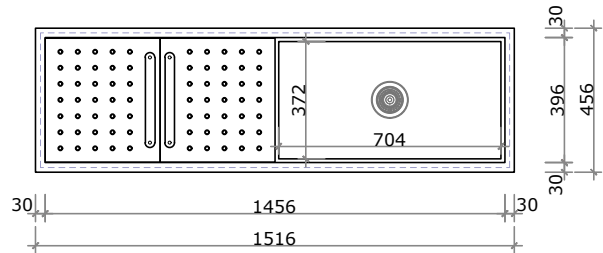

CD 002 - 600

CD 002 - 650

Vista frontal - Cubas

SUGESTÃO DE VÁLVULA
Válvula de escoamento
para pia de cozinha
1622 - 4 1/2 - DECA

CUBAS COM TAMPAS DESLIZANTES
CS003 A

A cuba CS003 A foi desenvolvida para módulos de mobiliário de no mínimo 80x60cm e 80x65cm. O produto vem com uma cuba (sendo uma cuba centralizada e com 19cm de profundidade) e tampas deslizantes.

CS 003 A - 600

CS 003 A - 650

Vista frontal - Cubas

SUGESTÃO DE VÁLVULA
Válvula de escoamento
para pia de cozinha
1622 - 4 1/2 - DECA

**CUBAS COM TAMPAS DESLIZANTES
CS003 B**

A cuba CS003 A foi desenvolvida para módulos de mobiliário de no mínimo 80x60cm e 80x65cm. O produto vem com uma cuba (sendo uma cuba posicionada a direita ou esquerda do conjunto e com 19cm de profundidade) e tampas deslizantes.

CS 003 B - 600

CS 003 B - 650

Vista frontal - Cubas

SUGESTÃO DE VÁLVULA
Válvula de escoamento
para pia de cozinha
1622 - 4 1/2 - DECA

CUBAS COM TAMPAS DESLIZANTES
CS004

A cuba CS004 A foi desenvolvida para módulos de mobiliário de no mínimo 80x60cm e 80x65cm. O produto vem com uma cuba (sendo uma cuba com 19cm de profundidade) e tampas deslizantes.