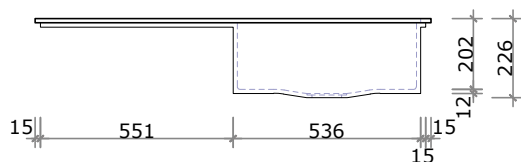

Vista frontal - Cubas

SUGESTÃO DE VÁLVULA
Válvula de escoamento
para pia de cozinha
1622 - 4 1/2 - DECA