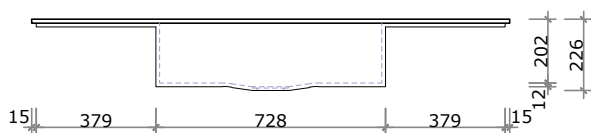

CD 002 - 600

CD 002 - 650

Vista frontal - Cubas

SUGESTÃO DE VÁLVULA
Válvula de escoamento
para pia de cozinha
1622 - 4 1/2 - DECA

CUBAS COM TAMPAS DESLIZANTES
CS003 A

A cuba CS003 A foi desenvolvida para módulos de mobiliário de no mínimo 80x60cm e 80x65cm. O produto vem com uma cuba (sendo uma cuba centralizada e com 19cm de profundidade) e tampas deslizantes.

CS 003 A - 600

CS 003 A - 650

Vista frontal - Cubas

SUGESTÃO DE VÁLVULA
Válvula de escoamento
para pia de cozinha
1622 - 4 1/2 - DECA

**CUBAS COM TAMPAS DESLIZANTES
CS003 B**

A cuba CS003 A foi desenvolvida para módulos de mobiliário de no mínimo 80x60cm e 80x65cm. O produto vem com uma cuba (sendo uma cuba posicionada a direita ou esquerda do conjunto e com 19cm de profundidade) e tampas deslizantes.