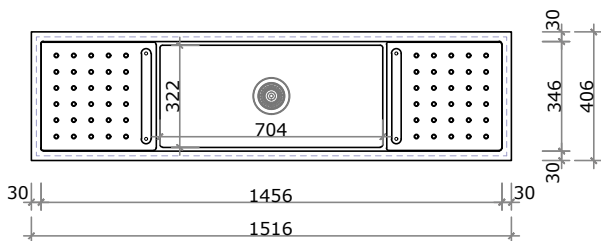

CD 001 - 600

CD 001 - 650

Vista frontal - Cubas

SUGESTÃO DE VÁLVULA
Válvula de escoamento
para pia de cozinha
1622 - 4 1/2 - DECA

CUBAS COM TAMPAS DESLIZANTES
CD002

A cuba CD002 foi desenvolvida para módulos de mobiliário de no mínimo 90x60cm e 90x65cm. O produto vem com cubas duplas (sendo a cuba principal com 19cm de profundidade e a cuba auxiliar com 13cm de profundidade) e tampas deslizantes.

CD 002 - 600

CD 002 - 650

Vista frontal - Cubas

SUGESTÃO DE VÁLVULA
Válvula de escoamento
para pia de cozinha
1622 - 4 1/2 - DECA

CUBAS COM TAMPAS DESLIZANTES
CS003 A

A cuba CS003 A foi desenvolvida para módulos de mobiliário de no mínimo 80x60cm e 80x65cm. O produto vem com uma cuba (sendo uma cuba centralizada e com 19cm de profundidade) e tampas deslizantes.

CS 003 A - 600

CS 003 A - 650

Vista frontal - Cubas

SUGESTÃO DE VÁLVULA
Válvula de escoamento
para pia de cozinha
1622 - 4 1/2 - DECA

**CUBAS COM TAMPAS DESLIZANTES
CS003 B**

A cuba CS003 A foi desenvolvida para módulos de mobiliário de no mínimo 80x60cm e 80x65cm. O produto vem com uma cuba (sendo uma cuba posicionada a direita ou esquerda do conjunto e com 19cm de profundidade) e tampas deslizantes.

CS 003 B - 600

CS 003 B - 650

Vista frontal - Cubas

SUGESTÃO DE VÁLVULA
Válvula de escoamento
para pia de cozinha
1622 - 4 1/2 - DECA

CUBAS COM TAMPAS DESLIZANTES
CS004

A cuba CS004 A foi desenvolvida para módulos de mobiliário de no mínimo 80x60cm e 80x65cm. O produto vem com uma cuba (sendo uma cuba com 19cm de profundidade) e tampas deslizantes.