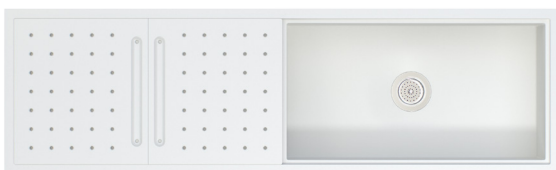

CD 001 - 600

CD 001 - 650

Vista frontal - Cubas

SUGESTÃO DE VÁLVULA
Válvula de escoamento
para pia de cozinha
1622 - 4 1/2 - DECA

CUBAS COM TAMPAS DESLIZANTES
CD002

A cuba CD002 foi desenvolvida para módulos de mobiliário de no mínimo 90x60cm e 90x65cm. O produto vem com cubas duplas (sendo a cuba principal com 19cm de profundidade e a cuba auxiliar com 13cm de profundidade) e tampas deslizantes.

CD 002 - 600

CD 002 - 650

Vista frontal - Cubas

SUGESTÃO DE VÁLVULA
Válvula de escoamento
para pia de cozinha
1622 - 4 1/2 - DECA

CUBAS COM TAMPAS DESLIZANTES
CS003 A

A cuba CS003 A foi desenvolvida para módulos de mobiliário de no mínimo 80x60cm e 80x65cm. O produto vem com uma cuba (sendo uma cuba centralizada e com 19cm de profundidade) e tampas deslizantes.

CS 003 A - 600

CS 003 A - 650

Vista frontal - Cubas

SUGESTÃO DE VÁLVULA
Válvula de escoamento
para pia de cozinha
1622 - 4 1/2 - DECA

**CUBAS COM TAMPAS DESLIZANTES
CS003 B**

A cuba CS003 A foi desenvolvida para módulos de mobiliário de no mínimo 80x60cm e 80x65cm. O produto vem com uma cuba (sendo uma cuba posicionada a direita ou esquerda do conjunto e com 19cm de profundidade) e tampas deslizantes.

CS 003 B - 600

CS 003 B - 650

Vista frontal - Cubas

SUGESTÃO DE VÁLVULA
Válvula de escoamento
para pia de cozinha
1622 - 4 1/2 - DECA

CUBAS COM TAMPAS DESLIZANTES
CS004

A cuba CS004 A foi desenvolvida para módulos de mobiliário de no mínimo 80x60cm e 80x65cm. O produto vem com uma cuba (sendo uma cuba com 19cm de profundidade) e tampas deslizantes.