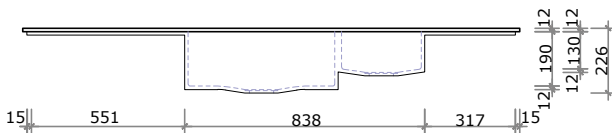

infinitaconcept
Soluções de alta performance

COZINHA | CUBAS COM TAMPAS DESLIZANTES

CUBAS COM TAMPAS DESLIZANTES
CD001

A cuba CD001 foi desenvolvida para módulos de mobiliário de no mínimo 90x60cm e 90x65cm. O produto vem com cubas duplas (de mesmo tamanho e profundidade 19cm) e tampas deslizantes.

CD 001 - 600

CD 001 - 650

Vista frontal - Cubas

SUGESTÃO DE VÁLVULA
Válvula de escoamento
para pia de cozinha
1622 - 4 1/2 - DECA

CUBAS COM TAMPAS DESLIZANTES
CD002

A cuba CD002 foi desenvolvida para módulos de mobiliário de no mínimo 90x60cm e 90x65cm. O produto vem com cubas duplas (sendo a cuba principal com 19cm de profundidade e a cuba auxiliar com 13cm de profundidade) e tampas deslizantes.

CD 002 - 600

CD 002 - 650

Vista frontal - Cubas

SUGESTÃO DE VÁLVULA
Válvula de escoamento
para pia de cozinha
1622 - 4 1/2 - DECA

CUBAS COM TAMPAS DESLIZANTES
CS003 A

A cuba CS003 A foi desenvolvida para módulos de mobiliário de no mínimo 80x60cm e 80x65cm. O produto vem com uma cuba (sendo uma cuba centralizada e com 19cm de profundidade) e tampas deslizantes.