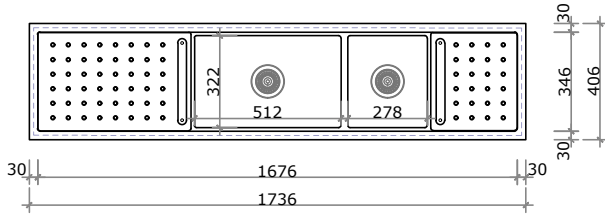

infinitaconcept
Soluções de alta performance

COZINHA | CUBAS COM TAMPAS DESLIZANTES

CUBAS COM TAMPAS DESLIZANTES
CD001

A cuba CD001 foi desenvolvida para módulos de mobiliário de no mínimo 90x60cm e 90x65cm. O produto vem com cubas duplas (de mesmo tamanho e profundidade 19cm) e tampas deslizantes.

CD 001 - 600

CD 001 - 650

Vista frontal - Cubas

SUGESTÃO DE VÁLVULA
Válvula de escoamento
para pia de cozinha
1622 - 4 1/2 - DECA

CUBAS COM TAMPAS DESLIZANTES
CD002

A cuba CD002 foi desenvolvida para módulos de mobiliário de no mínimo 90x60cm e 90x65cm. O produto vem com cubas duplas (sendo a cuba principal com 19cm de profundidade e a cuba auxiliar com 13cm de profundidade) e tampas deslizantes.

CD 002 - 600

CD 002 - 650

Vista frontal - Cubas

SUGESTÃO DE VÁLVULA
Válvula de escoamento
para pia de cozinha
1622 - 4 1/2 - DECA

CUBAS COM TAMPAS DESLIZANTES
CS003 A

A cuba CS003 A foi desenvolvida para módulos de mobiliário de no mínimo 80x60cm e 80x65cm. O produto vem com uma cuba (sendo uma cuba centralizada e com 19cm de profundidade) e tampas deslizantes.

CS 003 A - 600

CS 003 A - 650

Vista frontal - Cubas

SUGESTÃO DE VÁLVULA
Válvula de escoamento
para pia de cozinha
1622 - 4 1/2 - DECA

**CUBAS COM TAMPAS DESLIZANTES
CS003 B**

A cuba CS003 A foi desenvolvida para módulos de mobiliário de no mínimo 80x60cm e 80x65cm. O produto vem com uma cuba (sendo uma cuba posicionada a direita ou esquerda do conjunto e com 19cm de profundidade) e tampas deslizantes.