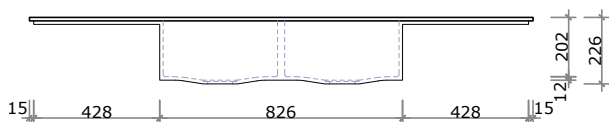

infinitaconcept
Soluções de alta performance

COZINHA | CUBAS COM TAMPAS DESLIZANTES

CUBAS COM TAMPAS DESLIZANTES
CD001

A cuba CD001 foi desenvolvida para módulos de mobiliário de no mínimo 90x60cm e 90x65cm. O produto vem com cubas duplas (de mesmo tamanho e profundidade 19cm) e tampas deslizantes.

CD 001 - 600

CD 001 - 650

Vista frontal - Cubas

SUGESTÃO DE VÁLVULA
Válvula de escoamento
para pia de cozinha
1622 - 4 1/2 - DECA

CUBAS COM TAMPAS DESLIZANTES
CD002

A cuba CD002 foi desenvolvida para módulos de mobiliário de no mínimo 90x60cm e 90x65cm. O produto vem com cubas duplas (sendo a cuba principal com 19cm de profundidade e a cuba auxiliar com 13cm de profundidade) e tampas deslizantes.