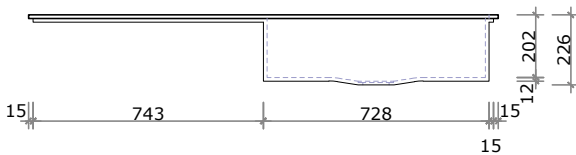

CS 003 A - 600

CS 003 A - 650

Vista frontal - Cubas

SUGESTÃO DE VÁLVULA
Válvula de escoamento
para pia de cozinha
1622 - 4 1/2 - DECA

**CUBAS COM TAMPAS DESLIZANTES
CS003 B**

A cuba CS003 A foi desenvolvida para módulos de mobiliário de no mínimo 80x60cm e 80x65cm. O produto vem com uma cuba (sendo uma cuba posicionada a direita ou esquerda do conjunto e com 19cm de profundidade) e tampas deslizantes.

CS 003 B - 600

CS 003 B - 650

Vista frontal - Cubas

SUGESTÃO DE VÁLVULA
Válvula de escoamento
para pia de cozinha
1622 - 4 1/2 - DECA

CUBAS COM TAMPAS DESLIZANTES
CS004

A cuba CS004 A foi desenvolvida para módulos de mobiliário de no mínimo 80x60cm e 80x65cm. O produto vem com uma cuba (sendo uma cuba com 19cm de profundidade) e tampas deslizantes.