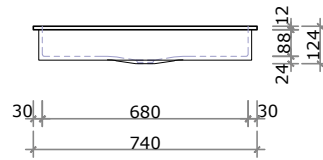

Cuba Square 68x38