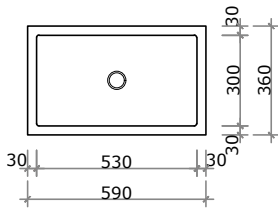

Cuba Square

A Cuba Square possui 2 tamanhos, 53x30cm e 68x38cm com 10 cm de profundidade. Esse modelo utiliza válvula aparente.

Cuba Square 53x30