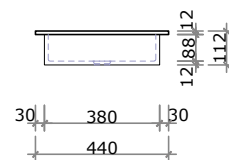

infinitaconcept
Soluções de alta performance

BANHEIRO | EMBUTIR / SOBREPOR

EMBUTIR / SOBREPOR
Cuba Diamante

A Cuba Diamante possui 2 tamanhos, 53x30cm e 68x38cm, possui inclinação para trás com 10 cm de profundidade, contando com uma abertura discreta para escoamento de água fazendo uso de um sistema de válvula ócult.

Cuba Diamante 53x30

Cuba Diamante 68x38

SUGESTÃO DE VÁLVULA
Válvula Ócult
1100.ve.01.01 - DECA

Cuba Infinita

A Cuba Infinita possui 2 tamanhos, 53x30cm e 68x38cm, possui inclinação central com 10 cm de profundidade, contando com uma abertura discreta para escoamento de água fazendo uso de um sistema de válvula ócult.

Cuba Classic 53x30

Cuba Classic 68x38

SUGESTÃO DE VÁLVULA
Válvula Oculta
1100.ve.01.01 - DECA

Cuba Luna

A Cuba Luna possui 2 tamanhos, 53x30cm e 68x38cm, possui caimento em arco para o centro com 10 cm de profundidade. Esse modelo utiliza válvula aparente.

Cuba Luna 53x30

Cuba Luna 68x38

SUGESTÃO DE VÁLVULA
Válvula de escoamento
1601.C.CLI - DECA

Cuba Square

A Cuba Square possui 2 tamanhos, 53x30cm e 68x38cm com 10 cm de profundidade. Esse modelo utiliza válvula aparente.