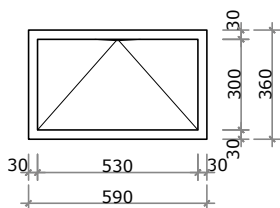

infinitaconcept
Soluções de alta performance

BANHEIRO | EMBUTIR / SOBREPOR

EMBUTIR / SOBREPOR
Cuba Diamante

A Cuba Diamante possui 2 tamanhos, 53x30cm e 68x38cm, possui inclinação para trás com 10 cm de profundidade, contando com uma abertura discreta para escoamento de água fazendo uso de um sistema de válvula ócult.

Cuba Diamante 53x30

Cuba Diamante 68x38

SUGESTÃO DE VÁLVULA
Válvula Ócult
1100.ve.01.01 - DECA

Cuba Infinita

A Cuba Infinita possui 2 tamanhos, 53x30cm e 68x38cm, possui inclinação central com 10 cm de profundidade, contando com uma abertura discreta para escoamento de água fazendo uso de um sistema de válvula ócult.

Cuba Infinita 53x30

Cuba Infinita 68x38

SUGESTÃO DE VÁLVULA
Válvula Oculta
1100.ve.01.01 - DECA

Cuba Classic

A Cuba Classic possui 2 tamanhos, 53x30cm e 68x38cm, possui inclinação para trás com 10 cm de profundidade, contando com uma abertura discreta para escoamento de água fazendo uso de um sistema de válvula óculta.

Cuba Luna 53x30

Cuba Luna 68x38

SUGESTÃO DE VÁLVULA
Válvula de escoamento
1601.C.CLI - DECA

Cuba Square

A Cuba Square possui 2 tamanhos, 53x30cm e 68x38cm com 10 cm de profundidade. Esse modelo utiliza válvula aparente.