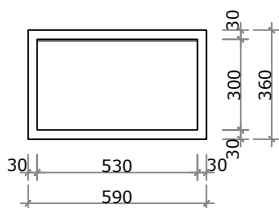

infinitaconcept
Soluções de alta performance

BANHEIRO | EMBUTIR / SOBREPOR

EMBUTIR / SOBREPOR
Cuba Diamante

A Cuba Diamante possui 2 tamanhos, 53x30cm e 68x38cm, possui inclinação para trás com 10 cm de profundidade, contando com uma abertura discreta para escoamento de água fazendo uso de um sistema de válvula ócult.

Cuba Diamante 53x30

Cuba Diamante 68x38

SUGESTÃO DE VÁLVULA
Válvula Ócult
1100.ve.01.01 - DECA

Cuba Infinita

A Cuba Infinita possui 2 tamanhos, 53x30cm e 68x38cm, possui inclinação central com 10 cm de profundidade, contando com uma abertura discreta para escoamento de água fazendo uso de um sistema de válvula ócult.

Cuba Infinita 53x30

Cuba Infinita 68x38

SUGESTÃO DE VÁLVULA
Válvula Oculta
1100.ve.01.01 - DECA

Cuba Classic

A Cuba Classic possui 2 tamanhos, 53x30cm e 68x38cm, possui inclinação para trás com 10 cm de profundidade, contando com uma abertura discreta para escoamento de água fazendo uso de um sistema de válvula óculta.

Cuba Classic 53x30

Cuba Classic 68x38

SUGESTÃO DE VÁLVULA
Válvula Oculta
1100.ve.01.01 - DECA

Cuba Luna

A Cuba Luna possui 2 tamanhos, 53x30cm e 68x38cm, possui caimento em arco para o centro com 10 cm de profundidade. Esse modelo utiliza válvula aparente.