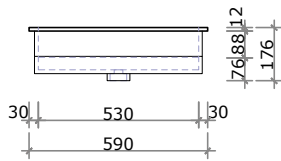

infinitaconcept
Soluções de alta performance

BANHEIRO | EMBUTIR / SOBREPOR

EMBUTIR / SOBREPOR
Cuba Diamante

A Cuba Diamante possui 2 tamanhos, 53x30cm e 68x38cm, possui inclinação para trás com 10 cm de profundidade, contando com uma abertura discreta para escoamento de água fazendo uso de um sistema de válvula ócult.

Cuba Diamante 53x30

Cuba Diamante 68x38

SUGESTÃO DE VÁLVULA
Válvula Ócult
1100.ve.01.01 - DECA

Cuba Infinita

A Cuba Infinita possui 2 tamanhos, 53x30cm e 68x38cm, possui inclinação central com 10 cm de profundidade, contando com uma abertura discreta para escoamento de água fazendo uso de um sistema de válvula ócult.

Cuba Infinita 53x30

Cuba Infinita 68x38

SUGESTÃO DE VÁLVULA
Válvula Oculta
1100.ve.01.01 - DECA

Cuba Classic

A Cuba Classic possui 2 tamanhos, 53x30cm e 68x38cm, possui inclinação para trás com 10 cm de profundidade, contando com uma abertura discreta para escoamento de água fazendo uso de um sistema de válvula óculta.

Cuba Luna 53x30

Cuba Luna 68x38

SUGESTÃO DE VÁLVULA
Válvula de escoamento
1601.C.CLI - DECA

Cuba Square

A Cuba Square possui 2 tamanhos, 53x30cm e 68x38cm com 10 cm de profundidade. Esse modelo utiliza válvula aparente.