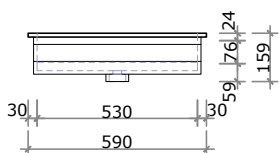

infinitaconcept
Soluções de alta performance

BANHEIRO | EMBUTIR / SOBREPOR

EMBUTIR / SOBREPOR
Cuba Diamante

A Cuba Diamante possui 2 tamanhos, 53x30cm e 68x38cm, possui inclinação para trás com 10 cm de profundidade, contando com uma abertura discreta para escoamento de água fazendo uso de um sistema de válvula ócult.

Cuba Infinita 53x30

Cuba Infinita 68x38

SUGESTÃO DE VÁLVULA
Válvula Oculta
1100.ve.01.01 - DECA

Cuba Classic

A Cuba Classic possui 2 tamanhos, 53x30cm e 68x38cm, possui inclinação para trás com 10 cm de profundidade, contando com uma abertura discreta para escoamento de água fazendo uso de um sistema de válvula óculta.

Cuba Classic 53x30

Cuba Classic 68x38

SUGESTÃO DE VÁLVULA
Válvula Oculta
1100.ve.01.01 - DECA

Cuba Luna

A Cuba Luna possui 2 tamanhos, 53x30cm e 68x38cm, possui caimento em arco para o centro com 10 cm de profundidade. Esse modelo utiliza válvula aparente.

Cuba Luna 53x30

Cuba Luna 68x38

SUGESTÃO DE VÁLVULA
Válvula de escoamento
1601.C.CLI - DECA

Cuba Square

A Cuba Square possui 2 tamanhos, 53x30cm e 68x38cm com 10 cm de profundidade. Esse modelo utiliza válvula aparente.