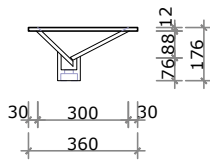

infinitaconcept
Soluções de alta performance

BANHEIRO | EMBUTIR / SOBREPOR

EMBUTIR / SOBREPOR
Cuba Diamante

A Cuba Diamante possui 2 tamanhos, 53x30cm e 68x38cm, possui inclinação para trás com 10 cm de profundidade, contando com uma abertura discreta para escoamento de água fazendo uso de um sistema de válvula ócult.

Cuba Diamante 53x30

Cuba Diamante 68x38

SUGESTÃO DE VÁLVULA
Válvula Ócult
1100.ve.01.01 - DECA

Cuba Infinita

A Cuba Infinita possui 2 tamanhos, 53x30cm e 68x38cm, possui inclinação central com 10 cm de profundidade, contando com uma abertura discreta para escoamento de água fazendo uso de um sistema de válvula ócult.

Cuba Infinita 53x30

Cuba Infinita 68x38

SUGESTÃO DE VÁLVULA
Válvula Oculta
1100.ve.01.01 - DECA

Cuba Classic

A Cuba Classic possui 2 tamanhos, 53x30cm e 68x38cm, possui inclinação para trás com 10 cm de profundidade, contando com uma abertura discreta para escoamento de água fazendo uso de um sistema de válvula óculta.

Cuba Luna 53x30

Cuba Luna 68x38

SUGESTÃO DE VÁLVULA
Válvula de escoamento
1601.C.CLI - DECA

Cuba Square

A Cuba Square possui 2 tamanhos, 53x30cm e 68x38cm com 10 cm de profundidade. Esse modelo utiliza válvula aparente.