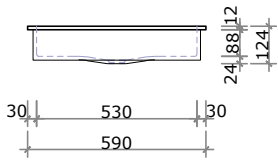

Cuba Square

A Cuba Square possui 2 tamanhos, 53x30cm e 68x38cm com 10 cm de profundidade. Esse modelo utiliza válvula aparente.

Cuba Square 53x30