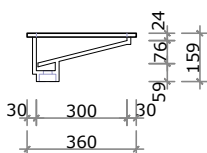

Cuba Diamante 53x30

Cuba Diamante 68x38

SUGESTÃO DE VÁLVULA
Válvula Ócult
1100.ve.01.01 - DECA

Cuba Infinita

A Cuba Infinita possui 2 tamanhos, 53x30cm e 68x38cm, possui inclinação central com 10 cm de profundidade, contando com uma abertura discreta para escoamento de água fazendo uso de um sistema de válvula ócult.

Cuba Infinita 53x30

Cuba Infinita 68x38

SUGESTÃO DE VÁLVULA
Válvula Oculta
1100.ve.01.01 - DECA

Cuba Classic

A Cuba Classic possui 2 tamanhos, 53x30cm e 68x38cm, possui inclinação para trás com 10 cm de profundidade, contando com uma abertura discreta para escoamento de água fazendo uso de um sistema de válvula óculta.

Cuba Classic 53x30

Cuba Classic 68x38

SUGESTÃO DE VÁLVULA
Válvula Oculta
1100.ve.01.01 - DECA

Cuba Luna

A Cuba Luna possui 2 tamanhos, 53x30cm e 68x38cm, possui caimento em arco para o centro com 10 cm de profundidade. Esse modelo utiliza válvula aparente.

Cuba Luna 53x30

Cuba Luna 68x38

SUGESTÃO DE VÁLVULA
Válvula de escoamento
1601.C.CLI - DECA

Cuba Square

A Cuba Square possui 2 tamanhos, 53x30cm e 68x38cm com 10 cm de profundidade. Esse modelo utiliza válvula aparente.