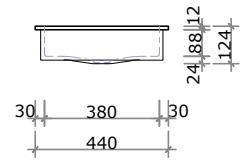

Cuba Square 68x38