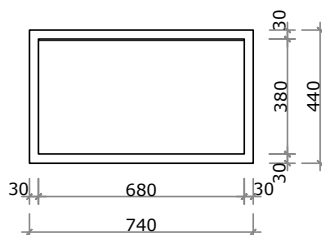

infinitaconcept
Soluções de alta performance

BANHEIRO | EMBUTIR / SOBREPOR

EMBUTIR / SOBREPOR
Cuba Diamante

A Cuba Diamante possui 2 tamanhos, 53x30cm e 68x38cm, possui inclinação para trás com 10 cm de profundidade, contando com uma abertura discreta para escoamento de água fazendo uso de um sistema de válvula ócult.

Cuba Diamante 53x30

Cuba Diamante 68x38

SUGESTÃO DE VÁLVULA
Válvula Ócult
1100.ve.01.01 - DECA

Cuba Infinita

A Cuba Infinita possui 2 tamanhos, 53x30cm e 68x38cm, possui inclinação central com 10 cm de profundidade, contando com uma abertura discreta para escoamento de água fazendo uso de um sistema de válvula ócult.

Cuba Infinita 53x30

Cuba Infinita 68x38

SUGESTÃO DE VÁLVULA
Válvula Oculta
1100.ve.01.01 - DECA

Cuba Classic

A Cuba Classic possui 2 tamanhos, 53x30cm e 68x38cm, possui inclinação para trás com 10 cm de profundidade, contando com uma abertura discreta para escoamento de água fazendo uso de um sistema de válvula óculta.

Cuba Classic 53x30

Cuba Classic 68x38

SUGESTÃO DE VÁLVULA
Válvula Oculta
1100.ve.01.01 - DECA

Cuba Luna

A Cuba Luna possui 2 tamanhos, 53x30cm e 68x38cm, possui caimento em arco para o centro com 10 cm de profundidade. Esse modelo utiliza válvula aparente.