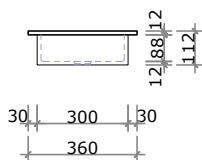

infinitaconcept
Soluções de alta performance

BANHEIRO | EMBUTIR / SOBREPOR

EMBUTIR / SOBREPOR
Cuba Diamante

A Cuba Diamante possui 2 tamanhos, 53x30cm e 68x38cm, possui inclinação para trás com 10 cm de profundidade, contando com uma abertura discreta para escoamento de água fazendo uso de um sistema de válvula ócult.

Cuba Diamante 53x30

Cuba Diamante 68x38

SUGESTÃO DE VÁLVULA
Válvula Ócult
1100.ve.01.01 - DECA

Cuba Infinita

A Cuba Infinita possui 2 tamanhos, 53x30cm e 68x38cm, possui inclinação central com 10 cm de profundidade, contando com uma abertura discreta para escoamento de água fazendo uso de um sistema de válvula ócult.

Cuba Classic 53x30

Cuba Classic 68x38

SUGESTÃO DE VÁLVULA
Válvula Oculta
1100.ve.01.01 - DECA

Cuba Luna

A Cuba Luna possui 2 tamanhos, 53x30cm e 68x38cm, possui caimento em arco para o centro com 10 cm de profundidade. Esse modelo utiliza válvula aparente.

Cuba Luna 53x30

Cuba Luna 68x38

SUGESTÃO DE VÁLVULA
Válvula de escoamento
1601.C.CLI - DECA

Cuba Square

A Cuba Square possui 2 tamanhos, 53x30cm e 68x38cm com 10 cm de profundidade. Esse modelo utiliza válvula aparente.