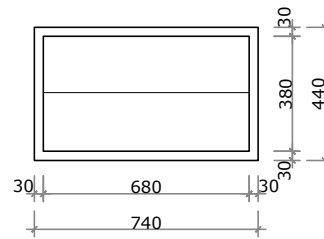

infinitaconcept
Soluções de alta performance

BANHEIRO | EMBUTIR / SOBREPOR

EMBUTIR / SOBREPOR
Cuba Diamante

A Cuba Diamante possui 2 tamanhos, 53x30cm e 68x38cm, possui inclinação para trás com 10 cm de profundidade, contando com uma abertura discreta para escoamento de água fazendo uso de um sistema de válvula ócult.

Cuba Diamante 53x30

Cuba Diamante 68x38

SUGESTÃO DE VÁLVULA
Válvula Ócult
1100.ve.01.01 - DECA

Cuba Infinita

A Cuba Infinita possui 2 tamanhos, 53x30cm e 68x38cm, possui inclinação central com 10 cm de profundidade, contando com uma abertura discreta para escoamento de água fazendo uso de um sistema de válvula ócult.

Cuba Infinita 53x30

Cuba Infinita 68x38

SUGESTÃO DE VÁLVULA
Válvula Oculta
1100.ve.01.01 - DECA

Cuba Classic

A Cuba Classic possui 2 tamanhos, 53x30cm e 68x38cm, possui inclinação para trás com 10 cm de profundidade, contando com uma abertura discreta para escoamento de água fazendo uso de um sistema de válvula óculta.

Cuba Classic 53x30

Cuba Classic 68x38

SUGESTÃO DE VÁLVULA
Válvula Oculta
1100.ve.01.01 - DECA

Cuba Luna

A Cuba Luna possui 2 tamanhos, 53x30cm e 68x38cm, possui caimento em arco para o centro com 10 cm de profundidade. Esse modelo utiliza válvula aparente.