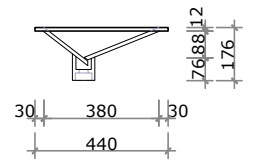

infinitaconcept
Soluções de alta performance

BANHEIRO | EMBUTIR / SOBREPOR

EMBUTIR / SOBREPOR
Cuba Diamante

A Cuba Diamante possui 2 tamanhos, 53x30cm e 68x38cm, possui inclinação para trás com 10 cm de profundidade, contando com uma abertura discreta para escoamento de água fazendo uso de um sistema de válvula ócult.

Cuba Diamante 53x30

Cuba Diamante 68x38

SUGESTÃO DE VÁLVULA
Válvula Ócult
1100.ve.01.01 - DECA

Cuba Infinita

A Cuba Infinita possui 2 tamanhos, 53x30cm e 68x38cm, possui inclinação central com 10 cm de profundidade, contando com uma abertura discreta para escoamento de água fazendo uso de um sistema de válvula ócult.

Cuba Infinita 53x30

Cuba Infinita 68x38

SUGESTÃO DE VÁLVULA
Válvula Oculta
1100.ve.01.01 - DECA

Cuba Classic

A Cuba Classic possui 2 tamanhos, 53x30cm e 68x38cm, possui inclinação para trás com 10 cm de profundidade, contando com uma abertura discreta para escoamento de água fazendo uso de um sistema de válvula óculta.

Cuba Luna 53x30

Cuba Luna 68x38

SUGESTÃO DE VÁLVULA
Válvula de escoamento
1601.C.CLI - DECA

Cuba Square

A Cuba Square possui 2 tamanhos, 53x30cm e 68x38cm com 10 cm de profundidade. Esse modelo utiliza válvula aparente.