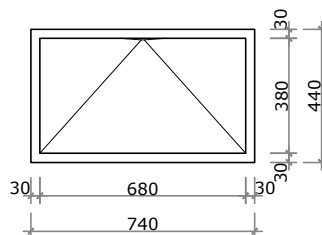

infinitaconcept
Soluções de alta performance

BANHEIRO | EMBUTIR / SOBREPOR

EMBUTIR / SOBREPOR
Cuba Diamante

A Cuba Diamante possui 2 tamanhos, 53x30cm e 68x38cm, possui inclinação para trás com 10 cm de profundidade, contando com uma abertura discreta para escoamento de água fazendo uso de um sistema de válvula ócult.

Cuba Diamante 53x30

Cuba Diamante 68x38

SUGESTÃO DE VÁLVULA
Válvula Ócult
1100.ve.01.01 - DECA

Cuba Infinita

A Cuba Infinita possui 2 tamanhos, 53x30cm e 68x38cm, possui inclinação central com 10 cm de profundidade, contando com uma abertura discreta para escoamento de água fazendo uso de um sistema de válvula ócult.

Cuba Infinita 53x30

Cuba Infinita 68x38

SUGESTÃO DE VÁLVULA
Válvula Oculta
1100.ve.01.01 - DECA

Cuba Classic

A Cuba Classic possui 2 tamanhos, 53x30cm e 68x38cm, possui inclinação para trás com 10 cm de profundidade, contando com uma abertura discreta para escoamento de água fazendo uso de um sistema de válvula óculta.

Cuba Luna 53x30

Cuba Luna 68x38

SUGESTÃO DE VÁLVULA
Válvula de escoamento
1601.C.CLI - DECA

Cuba Square

A Cuba Square possui 2 tamanhos, 53x30cm e 68x38cm com 10 cm de profundidade. Esse modelo utiliza válvula aparente.