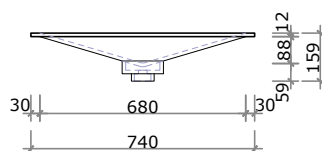

infinitaconcept
Soluções de alta performance

BANHEIRO | EMBUTIR / SOBREPOR

EMBUTIR / SOBREPOR
Cuba Diamante

A Cuba Diamante possui 2 tamanhos, 53x30cm e 68x38cm, possui inclinação para trás com 10 cm de profundidade, contando com uma abertura discreta para escoamento de água fazendo uso de um sistema de válvula ócult.

Cuba Diamante 53x30

Cuba Diamante 68x38

SUGESTÃO DE VÁLVULA
Válvula Ócult
1100.ve.01.01 - DECA

Cuba Infinita

A Cuba Infinita possui 2 tamanhos, 53x30cm e 68x38cm, possui inclinação central com 10 cm de profundidade, contando com uma abertura discreta para escoamento de água fazendo uso de um sistema de válvula ócult.

Cuba Infinita 53x30

Cuba Infinita 68x38

SUGESTÃO DE VÁLVULA
Válvula Oculta
1100.ve.01.01 - DECA

Cuba Classic

A Cuba Classic possui 2 tamanhos, 53x30cm e 68x38cm, possui inclinação para trás com 10 cm de profundidade, contando com uma abertura discreta para escoamento de água fazendo uso de um sistema de válvula óculta.

Cuba Luna 53x30

Cuba Luna 68x38

SUGESTÃO DE VÁLVULA
Válvula de escoamento
1601.C.CLI - DECA

Cuba Square

A Cuba Square possui 2 tamanhos, 53x30cm e 68x38cm com 10 cm de profundidade. Esse modelo utiliza válvula aparente.