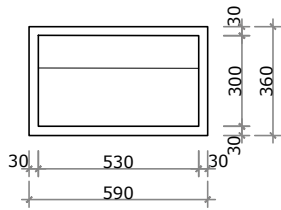

infinitaconcept
Soluções de alta performance

BANHEIRO | EMBUTIR / SOBREPOR

EMBUTIR / SOBREPOR
Cuba Diamante

A Cuba Diamante possui 2 tamanhos, 53x30cm e 68x38cm, possui inclinação para trás com 10 cm de profundidade, contando com uma abertura discreta para escoamento de água fazendo uso de um sistema de válvula ócult.

Cuba Diamante 53x30

Cuba Diamante 68x38

SUGESTÃO DE VÁLVULA
Válvula Ócult
1100.ve.01.01 - DECA

Cuba Infinita

A Cuba Infinita possui 2 tamanhos, 53x30cm e 68x38cm, possui inclinação central com 10 cm de profundidade, contando com uma abertura discreta para escoamento de água fazendo uso de um sistema de válvula ócult.

Cuba Infinita 53x30

Cuba Infinita 68x38

SUGESTÃO DE VÁLVULA
Válvula Oculta
1100.ve.01.01 - DECA

Cuba Classic

A Cuba Classic possui 2 tamanhos, 53x30cm e 68x38cm, possui inclinação para trás com 10 cm de profundidade, contando com uma abertura discreta para escoamento de água fazendo uso de um sistema de válvula óculta.

Cuba Classic 53x30

Cuba Classic 68x38

SUGESTÃO DE VÁLVULA
Válvula Oculta
1100.ve.01.01 - DECA

Cuba Luna

A Cuba Luna possui 2 tamanhos, 53x30cm e 68x38cm, possui caimento em arco para o centro com 10 cm de profundidade. Esse modelo utiliza válvula aparente.