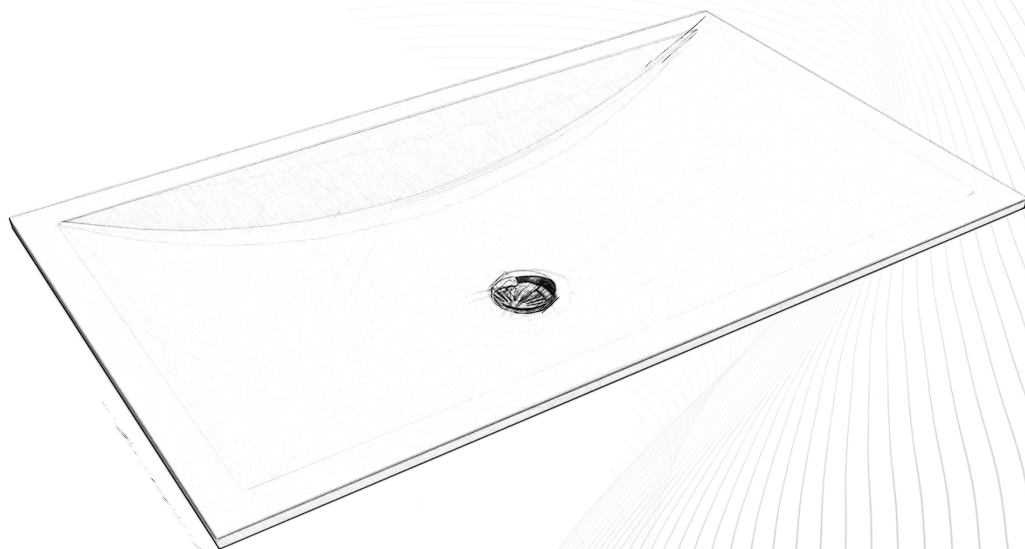

infinitaconcept
Soluções de alta performance

BANHEIRO | EMBUTIR / SOBREPOR

EMBUTIR / SOBREPOR
Cuba Diamante

A Cuba Diamante possui 2 tamanhos, 53x30cm e 68x38cm, possui inclinação para trás com 10 cm de profundidade, contando com uma abertura discreta para escoamento de água fazendo uso de um sistema de válvula ócult.

Cuba Diamante 53x30

Cuba Diamante 68x38

SUGESTÃO DE VÁLVULA
Válvula Ócult
1100.ve.01.01 - DECA

Cuba Infinita

A Cuba Infinita possui 2 tamanhos, 53x30cm e 68x38cm, possui inclinação central com 10 cm de profundidade, contando com uma abertura discreta para escoamento de água fazendo uso de um sistema de válvula ócult.

Cuba Infinita 53x30

Cuba Infinita 68x38

SUGESTÃO DE VÁLVULA
Válvula Oculta
1100.ve.01.01 - DECA

Cuba Classic

A Cuba Classic possui 2 tamanhos, 53x30cm e 68x38cm, possui inclinação para trás com 10 cm de profundidade, contando com uma abertura discreta para escoamento de água fazendo uso de um sistema de válvula óculta.

Cuba Luna 53x30

Cuba Luna 68x38

SUGESTÃO DE VÁLVULA
Válvula de escoamento
1601.C.CLI - DECA

Cuba Square

A Cuba Square possui 2 tamanhos, 53x30cm e 68x38cm com 10 cm de profundidade. Esse modelo utiliza válvula aparente.