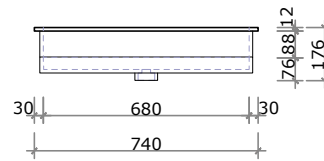

infinitaconcept
Soluções de alta performance

BANHEIRO | EMBUTIR / SOBREPOR

EMBUTIR / SOBREPOR
Cuba Diamante

A Cuba Diamante possui 2 tamanhos, 53x30cm e 68x38cm, possui inclinação para trás com 10 cm de profundidade, contando com uma abertura discreta para escoamento de água fazendo uso de um sistema de válvula ócult.

Cuba Diamante 53x30

Cuba Diamante 68x38

SUGESTÃO DE VÁLVULA
Válvula Ócult
1100.ve.01.01 - DECA

Cuba Infinita

A Cuba Infinita possui 2 tamanhos, 53x30cm e 68x38cm, possui inclinação central com 10 cm de profundidade, contando com uma abertura discreta para escoamento de água fazendo uso de um sistema de válvula ócult.

Cuba Infinita 53x30

Cuba Infinita 68x38

SUGESTÃO DE VÁLVULA
Válvula Oculta
1100.ve.01.01 - DECA

Cuba Classic

A Cuba Classic possui 2 tamanhos, 53x30cm e 68x38cm, possui inclinação para trás com 10 cm de profundidade, contando com uma abertura discreta para escoamento de água fazendo uso de um sistema de válvula óculta.

Cuba Luna 53x30

Cuba Luna 68x38

SUGESTÃO DE VÁLVULA
Válvula de escoamento
1601.C.CLI - DECA

Cuba Square

A Cuba Square possui 2 tamanhos, 53x30cm e 68x38cm com 10 cm de profundidade. Esse modelo utiliza válvula aparente.