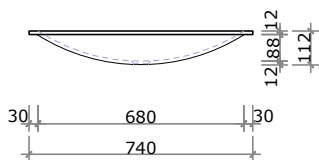

Cuba Diamante 53x30

Cuba Diamante 68x38

SUGESTÃO DE VÁLVULA
Válvula Ócult
1100.ve.01.01 - DECA

Cuba Infinita

A Cuba Infinita possui 2 tamanhos, 53x30cm e 68x38cm, possui inclinação central com 10 cm de profundidade, contando com uma abertura discreta para escoamento de água fazendo uso de um sistema de válvula ócult.

Cuba Infinita 53x30

Cuba Infinita 68x38

SUGESTÃO DE VÁLVULA
Válvula Oculta
1100.ve.01.01 - DECA

Cuba Classic

A Cuba Classic possui 2 tamanhos, 53x30cm e 68x38cm, possui inclinação para trás com 10 cm de profundidade, contando com uma abertura discreta para escoamento de água fazendo uso de um sistema de válvula óculta.

Cuba Classic 53x30

Cuba Classic 68x38

SUGESTÃO DE VÁLVULA
Válvula Oculta
1100.ve.01.01 - DECA

Cuba Luna

A Cuba Luna possui 2 tamanhos, 53x30cm e 68x38cm, possui caimento em arco para o centro com 10 cm de profundidade. Esse modelo utiliza válvula aparente.

Cuba Luna 53x30

Cuba Luna 68x38

SUGESTÃO DE VÁLVULA
Válvula de escoamento
1601.C.CLI - DECA

Cuba Square

A Cuba Square possui 2 tamanhos, 53x30cm e 68x38cm com 10 cm de profundidade. Esse modelo utiliza válvula aparente.