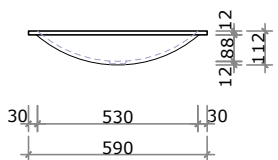

infinitaconcept
Soluções de alta performance

BANHEIRO | EMBUTIR / SOBREPOR

EMBUTIR / SOBREPOR
Cuba Diamante

A Cuba Diamante possui 2 tamanhos, 53x30cm e 68x38cm, possui inclinação para trás com 10 cm de profundidade, contando com uma abertura discreta para escoamento de água fazendo uso de um sistema de válvula ócult.

Cuba Infinita 53x30

Cuba Infinita 68x38

SUGESTÃO DE VÁLVULA
Válvula Oculta
1100.ve.01.01 - DECA

Cuba Classic

A Cuba Classic possui 2 tamanhos, 53x30cm e 68x38cm, possui inclinação para trás com 10 cm de profundidade, contando com uma abertura discreta para escoamento de água fazendo uso de um sistema de válvula óculta.

Cuba Classic 53x30

Cuba Classic 68x38

SUGESTÃO DE VÁLVULA
Válvula Oculta
1100.ve.01.01 - DECA

Cuba Luna

A Cuba Luna possui 2 tamanhos, 53x30cm e 68x38cm, possui caimento em arco para o centro com 10 cm de profundidade. Esse modelo utiliza válvula aparente.

Cuba Luna 53x30

Cuba Luna 68x38

SUGESTÃO DE VÁLVULA
Válvula de escoamento
1601.C.CLI - DECA

Cuba Square

A Cuba Square possui 2 tamanhos, 53x30cm e 68x38cm com 10 cm de profundidade. Esse modelo utiliza válvula aparente.