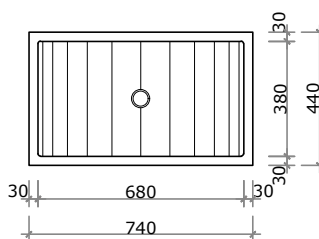

Cuba Diamante 53x30

Cuba Diamante 68x38

SUGESTÃO DE VÁLVULA
Válvula Ócult
1100.ve.01.01 - DECA

Cuba Infinita

A Cuba Infinita possui 2 tamanhos, 53x30cm e 68x38cm, possui inclinação central com 10 cm de profundidade, contando com uma abertura discreta para escoamento de água fazendo uso de um sistema de válvula ócult.

Cuba Infinita 53x30

Cuba Infinita 68x38

SUGESTÃO DE VÁLVULA
Válvula Oculta
1100.ve.01.01 - DECA

Cuba Classic

A Cuba Classic possui 2 tamanhos, 53x30cm e 68x38cm, possui inclinação para trás com 10 cm de profundidade, contando com uma abertura discreta para escoamento de água fazendo uso de um sistema de válvula óculta.

Cuba Classic 53x30

Cuba Classic 68x38

SUGESTÃO DE VÁLVULA
Válvula Oculta
1100.ve.01.01 - DECA

Cuba Luna

A Cuba Luna possui 2 tamanhos, 53x30cm e 68x38cm, possui caimento em arco para o centro com 10 cm de profundidade. Esse modelo utiliza válvula aparente.

Cuba Luna 53x30

Cuba Luna 68x38

SUGESTÃO DE VÁLVULA
Válvula de escoamento
1601.C.CLI - DECA

Cuba Square

A Cuba Square possui 2 tamanhos, 53x30cm e 68x38cm com 10 cm de profundidade. Esse modelo utiliza válvula aparente.