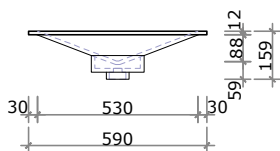

infinitaconcept
Soluções de alta performance

BANHEIRO | EMBUTIR / SOBREPOR

EMBUTIR / SOBREPOR
Cuba Diamante

A Cuba Diamante possui 2 tamanhos, 53x30cm e 68x38cm, possui inclinação para trás com 10 cm de profundidade, contando com uma abertura discreta para escoamento de água fazendo uso de um sistema de válvula ócult.

Cuba Diamante 53x30

Cuba Diamante 68x38

SUGESTÃO DE VÁLVULA
Válvula Ócult
1100.ve.01.01 - DECA

Cuba Infinita

A Cuba Infinita possui 2 tamanhos, 53x30cm e 68x38cm, possui inclinação central com 10 cm de profundidade, contando com uma abertura discreta para escoamento de água fazendo uso de um sistema de válvula ócult.

Cuba Infinita 53x30

Cuba Infinita 68x38

SUGESTÃO DE VÁLVULA
Válvula Oculta
1100.ve.01.01 - DECA

Cuba Classic

A Cuba Classic possui 2 tamanhos, 53x30cm e 68x38cm, possui inclinação para trás com 10 cm de profundidade, contando com uma abertura discreta para escoamento de água fazendo uso de um sistema de válvula óculta.

Cuba Luna 53x30

Cuba Luna 68x38

SUGESTÃO DE VÁLVULA
Válvula de escoamento
1601.C.CLI - DECA

Cuba Square

A Cuba Square possui 2 tamanhos, 53x30cm e 68x38cm com 10 cm de profundidade. Esse modelo utiliza válvula aparente.