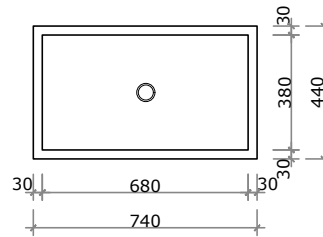

Cuba Square 68x38