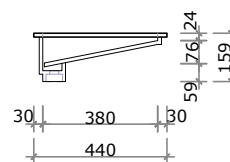

Cuba Diamante 53x30

Cuba Diamante 68x38

SUGESTÃO DE VÁLVULA
Válvula Ócult
1100.ve.01.01 - DECA

Cuba Infinita

A Cuba Infinita possui 2 tamanhos, 53x30cm e 68x38cm, possui inclinação central com 10 cm de profundidade, contando com uma abertura discreta para escoamento de água fazendo uso de um sistema de válvula ócult.

Cuba Infinita 53x30

Cuba Infinita 68x38

SUGESTÃO DE VÁLVULA
Válvula Oculta
1100.ve.01.01 - DECA

Cuba Classic

A Cuba Classic possui 2 tamanhos, 53x30cm e 68x38cm, possui inclinação para trás com 10 cm de profundidade, contando com uma abertura discreta para escoamento de água fazendo uso de um sistema de válvula óculta.

Cuba Classic 53x30

Cuba Classic 68x38

SUGESTÃO DE VÁLVULA
Válvula Oculta
1100.ve.01.01 - DECA

Cuba Luna

A Cuba Luna possui 2 tamanhos, 53x30cm e 68x38cm, possui caimento em arco para o centro com 10 cm de profundidade. Esse modelo utiliza válvula aparente.

Cuba Luna 53x30

Cuba Luna 68x38

SUGESTÃO DE VÁLVULA
Válvula de escoamento
1601.C.CLI - DECA

Cuba Square

A Cuba Square possui 2 tamanhos, 53x30cm e 68x38cm com 10 cm de profundidade. Esse modelo utiliza válvula aparente.