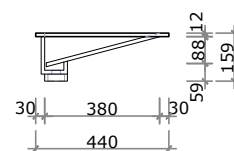

infinitaconcept
Soluções de alta performance

BANHEIRO | EMBUTIR / SOBREPOR

EMBUTIR / SOBREPOR
Cuba Diamante

A Cuba Diamante possui 2 tamanhos, 53x30cm e 68x38cm, possui inclinação para trás com 10 cm de profundidade, contando com uma abertura discreta para escoamento de água fazendo uso de um sistema de válvula ócult.

Cuba Diamante 53x30

Cuba Diamante 68x38

SUGESTÃO DE VÁLVULA
Válvula Ócult
1100.ve.01.01 - DECA

Cuba Infinita

A Cuba Infinita possui 2 tamanhos, 53x30cm e 68x38cm, possui inclinação central com 10 cm de profundidade, contando com uma abertura discreta para escoamento de água fazendo uso de um sistema de válvula ócult.

Cuba Infinita 53x30

Cuba Infinita 68x38

SUGESTÃO DE VÁLVULA
Válvula Oculta
1100.ve.01.01 - DECA

Cuba Classic

A Cuba Classic possui 2 tamanhos, 53x30cm e 68x38cm, possui inclinação para trás com 10 cm de profundidade, contando com uma abertura discreta para escoamento de água fazendo uso de um sistema de válvula óculta.

Cuba Luna 53x30

Cuba Luna 68x38

SUGESTÃO DE VÁLVULA
Válvula de escoamento
1601.C.CLI - DECA

Cuba Square

A Cuba Square possui 2 tamanhos, 53x30cm e 68x38cm com 10 cm de profundidade. Esse modelo utiliza válvula aparente.