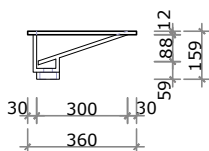

infinitaconcept
Soluções de alta performance

BANHEIRO | EMBUTIR / SOBREPOR

EMBUTIR / SOBREPOR
Cuba Diamante

A Cuba Diamante possui 2 tamanhos, 53x30cm e 68x38cm, possui inclinação para trás com 10 cm de profundidade, contando com uma abertura discreta para escoamento de água fazendo uso de um sistema de válvula ócult.

Cuba Diamante 53x30

Cuba Diamante 68x38

SUGESTÃO DE VÁLVULA
Válvula Ócult
1100.ve.01.01 - DECA

Cuba Infinita

A Cuba Infinita possui 2 tamanhos, 53x30cm e 68x38cm, possui inclinação central com 10 cm de profundidade, contando com uma abertura discreta para escoamento de água fazendo uso de um sistema de válvula ócult.

Cuba Infinita 53x30

Cuba Infinita 68x38

SUGESTÃO DE VÁLVULA
Válvula Oculta
1100.ve.01.01 - DECA

Cuba Classic

A Cuba Classic possui 2 tamanhos, 53x30cm e 68x38cm, possui inclinação para trás com 10 cm de profundidade, contando com uma abertura discreta para escoamento de água fazendo uso de um sistema de válvula óculta.

Cuba Luna 53x30

Cuba Luna 68x38

SUGESTÃO DE VÁLVULA
Válvula de escoamento
1601.C.CLI - DECA

Cuba Square

A Cuba Square possui 2 tamanhos, 53x30cm e 68x38cm com 10 cm de profundidade. Esse modelo utiliza válvula aparente.