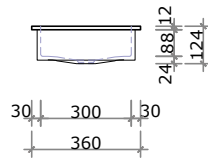

Cuba Square

A Cuba Square possui 2 tamanhos, 53x30cm e 68x38cm com 10 cm de profundidade. Esse modelo utiliza válvula aparente.

Cuba Square 53x30