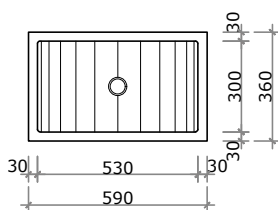

Cuba Diamante 53x30

Cuba Diamante 68x38

SUGESTÃO DE VÁLVULA
Válvula Ócult
1100.ve.01.01 - DECA

Cuba Infinita

A Cuba Infinita possui 2 tamanhos, 53x30cm e 68x38cm, possui inclinação central com 10 cm de profundidade, contando com uma abertura discreta para escoamento de água fazendo uso de um sistema de válvula ócult.

Cuba Infinita 53x30

Cuba Infinita 68x38

SUGESTÃO DE VÁLVULA
Válvula Oculta
1100.ve.01.01 - DECA

Cuba Classic

A Cuba Classic possui 2 tamanhos, 53x30cm e 68x38cm, possui inclinação para trás com 10 cm de profundidade, contando com uma abertura discreta para escoamento de água fazendo uso de um sistema de válvula óculta.

Cuba Classic 53x30

Cuba Classic 68x38

SUGESTÃO DE VÁLVULA
Válvula Oculta
1100.ve.01.01 - DECA

Cuba Luna

A Cuba Luna possui 2 tamanhos, 53x30cm e 68x38cm, possui caimento em arco para o centro com 10 cm de profundidade. Esse modelo utiliza válvula aparente.

Cuba Luna 53x30

Cuba Luna 68x38

SUGESTÃO DE VÁLVULA
Válvula de escoamento
1601.C.CLI - DECA

Cuba Square

A Cuba Square possui 2 tamanhos, 53x30cm e 68x38cm com 10 cm de profundidade. Esse modelo utiliza válvula aparente.