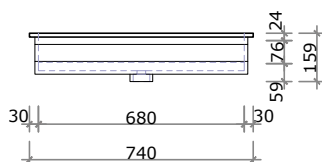

Cuba Diamante 53x30

Cuba Diamante 68x38

SUGESTÃO DE VÁLVULA
Válvula Ócult
1100.ve.01.01 - DECA

Cuba Infinita

A Cuba Infinita possui 2 tamanhos, 53x30cm e 68x38cm, possui inclinação central com 10 cm de profundidade, contando com uma abertura discreta para escoamento de água fazendo uso de um sistema de válvula ócult.

Cuba Infinita 53x30

Cuba Infinita 68x38

SUGESTÃO DE VÁLVULA
Válvula Oculta
1100.ve.01.01 - DECA

Cuba Classic

A Cuba Classic possui 2 tamanhos, 53x30cm e 68x38cm, possui inclinação para trás com 10 cm de profundidade, contando com uma abertura discreta para escoamento de água fazendo uso de um sistema de válvula óculta.

Cuba Classic 53x30

Cuba Classic 68x38

SUGESTÃO DE VÁLVULA
Válvula Oculta
1100.ve.01.01 - DECA

Cuba Luna

A Cuba Luna possui 2 tamanhos, 53x30cm e 68x38cm, possui caimento em arco para o centro com 10 cm de profundidade. Esse modelo utiliza válvula aparente.

Cuba Luna 53x30

Cuba Luna 68x38

SUGESTÃO DE VÁLVULA
Válvula de escoamento
1601.C.CLI - DECA

Cuba Square

A Cuba Square possui 2 tamanhos, 53x30cm e 68x38cm com 10 cm de profundidade. Esse modelo utiliza válvula aparente.