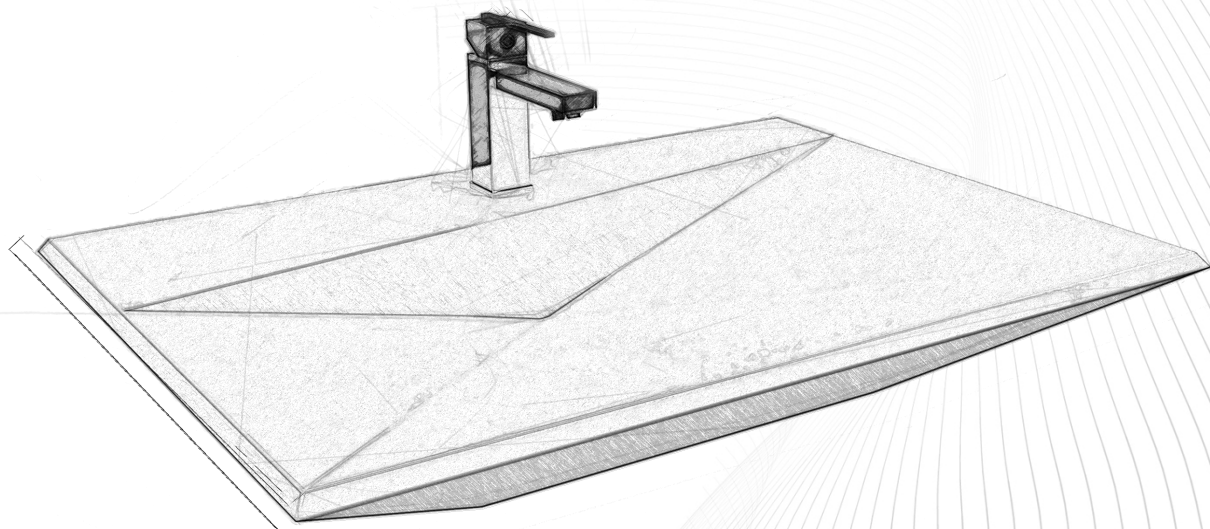

infinitaconcept
Soluções de alta performance

BANHEIRO | APOIO

Cuba Box

A Cuba Box é um modelo de apoio com tamanho único de 60x40x13cm e 10 cm de profundidade. Esse modelo utiliza válvula aparente.

Cuba Box

SUGESTÃO DE VÁLVULA
Válvula de escoamento
1601.C.CLI - DECA

Cuba Cilíndrica

A Cuba Cilíndrica é um modelo de apoio com tamanho único de 42cm de diâmetro, 14cm de altura e 12 cm de profundidade. Esse modelo utiliza válvula aparente.

Cuba Cilíndrica

SUGESTÃO DE VÁLVULA
Válvula de escoamento
1601.C.CLI - DECA

Cuba Diamante

A Cuba Diamante de apoio possui tamanho único de 70x50x13cm e 10 cm de profundidade. Esse modelo utiliza a torneira instalada na própria cuba e contando com uma abertura discreta para escoamento de água fazendo uso de um sistema de válvula óculto.