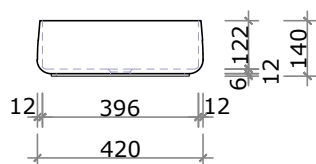

infinitaconcept
Soluções de alta performance

BANHEIRO | APOIO

Cuba Box

A Cuba Box é um modelo de apoio com tamanho único de 60x40x13cm e 10 cm de profundidade. Esse modelo utiliza válvula aparente.

Cuba Box

SUGESTÃO DE VÁLVULA
Válvula de escoamento
1601.C.CLI - DECA

Cuba Cilíndrica

A Cuba Cilíndrica é um modelo de apoio com tamanho único de 42cm de diâmetro, 14cm de altura e 12 cm de profundidade. Esse modelo utiliza válvula aparente.

Cuba Cilíndrica

SUGESTÃO DE VÁLVULA
Válvula de escoamento
1601.C.CLI - DECA

Cuba Diamante

A Cuba Diamante de apoio possui tamanho único de 70x50x13cm e 10 cm de profundidade. Esse modelo utiliza a torneira instalada na própria cuba e contando com uma abertura discreta para escoamento de água fazendo uso de um sistema de válvula óculto.