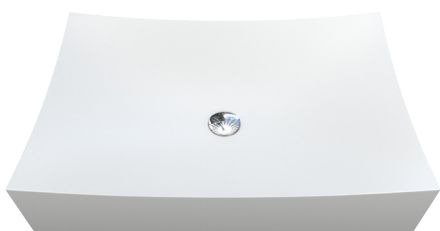

infinitaconcept
Soluções de alta performance

BANHEIRO | APOIO

Cuba Box

A Cuba Box é um modelo de apoio com tamanho único de 60x40x13cm e 10 cm de profundidade. Esse modelo utiliza válvula aparente.

Cuba Box

SUGESTÃO DE VÁLVULA
Válvula de escoamento
1601.C.CLI - DECA

Cuba Cilíndrica

A Cuba Cilíndrica é um modelo de apoio com tamanho único de 42cm de diâmetro, 14cm de altura e 12 cm de profundidade. Esse modelo utiliza válvula aparente.

Cuba Cilíndrica

SUGESTÃO DE VÁLVULA
Válvula de escoamento
1601.C.CLI - DECA

Cuba Diamante

A Cuba Diamante de apoio possui tamanho único de 70x50x13cm e 10 cm de profundidade. Esse modelo utiliza a torneira instalada na própria cuba e contando com uma abertura discreta para escoamento de água fazendo uso de um sistema de válvula óculto.

Cuba Diamante

SUGESTÃO DE VÁLVULA
Válvula Oculta
1100.ve.01.01 - DECA