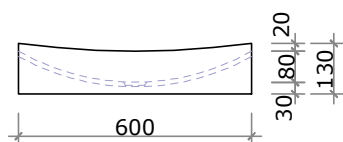

infinitaconcept
Soluções de alta performance

BANHEIRO | APOIO

Cuba Box

A Cuba Box é um modelo de apoio com tamanho único de 60x40x13cm e 10 cm de profundidade. Esse modelo utiliza válvula aparente.

Cuba Box

SUGESTÃO DE VÁLVULA
Válvula de escoamento
1601.C.CLI - DECA

Cuba Cilíndrica

A Cuba Cilíndrica é um modelo de apoio com tamanho único de 42cm de diâmetro, 14cm de altura e 12 cm de profundidade. Esse modelo utiliza válvula aparente.

Cuba Cilíndrica

SUGESTÃO DE VÁLVULA
Válvula de escoamento
1601.C.CLI - DECA

Cuba Diamante

A Cuba Diamante de apoio possui tamanho único de 70x50x13cm e 10 cm de profundidade. Esse modelo utiliza a torneira instalada na própria cuba e contando com uma abertura discreta para escoamento de água fazendo uso de um sistema de válvula óculto.