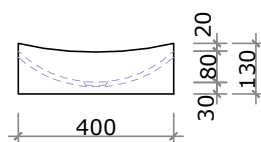

infinitaconcept
Soluções de alta performance

BANHEIRO | APOIO

Cuba Box

A Cuba Box é um modelo de apoio com tamanho único de 60x40x13cm e 10 cm de profundidade. Esse modelo utiliza válvula aparente.

Cuba Box

SUGESTÃO DE VÁLVULA
Válvula de escoamento
1601.C.CLI - DECA

Cuba Cilíndrica

A Cuba Cilíndrica é um modelo de apoio com tamanho único de 42cm de diâmetro, 14cm de altura e 12 cm de profundidade. Esse modelo utiliza válvula aparente.

Cuba Cilíndrica

SUGESTÃO DE VÁLVULA
Válvula de escoamento
1601.C.CLI - DECA

Cuba Diamante

A Cuba Diamante de apoio possui tamanho único de 70x50x13cm e 10 cm de profundidade. Esse modelo utiliza a torneira instalada na própria cuba e contando com uma abertura discreta para escoamento de água fazendo uso de um sistema de válvula óculto.