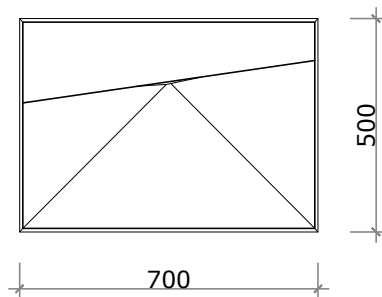

Cuba Diamante

A Cuba Diamante de apoio possui tamanho único de 70x50x13cm e 10 cm de profundidade. Esse modelo utiliza a torneira instalada na própria cuba e contando com uma abertura discreta para escoamento de água fazendo uso de um sistema de válvula óculto.

Cuba Diamante

SUGESTÃO DE VÁLVULA
Válvula Oculta
1100.ve.01.01 - DECA