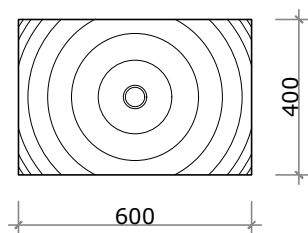

infinitaconcept
Soluções de alta performance

BANHEIRO | APOIO

Cuba Box

A Cuba Box é um modelo de apoio com tamanho único de 60x40x13cm e 10 cm de profundidade. Esse modelo utiliza válvula aparente.

Cuba Box

SUGESTÃO DE VÁLVULA
Válvula de escoamento
1601.C.CLI - DECA

Cuba Cilíndrica

A Cuba Cilíndrica é um modelo de apoio com tamanho único de 42cm de diâmetro, 14cm de altura e 12 cm de profundidade. Esse modelo utiliza válvula aparente.

Cuba Cilíndrica

SUGESTÃO DE VÁLVULA
Válvula de escoamento
1601.C.CLI - DECA

Cuba Diamante

A Cuba Diamante de apoio possui tamanho único de 70x50x13cm e 10 cm de profundidade. Esse modelo utiliza a torneira instalada na própria cuba e contando com uma abertura discreta para escoamento de água fazendo uso de um sistema de válvula óculto.