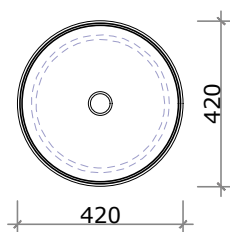

infinitaconcept
Soluções de alta performance

BANHEIRO | APOIO

Cuba Box

A Cuba Box é um modelo de apoio com tamanho único de 60x40x13cm e 10 cm de profundidade. Esse modelo utiliza válvula aparente.

Cuba Box

SUGESTÃO DE VÁLVULA
Válvula de escoamento
1601.C.CLI - DECA

Cuba Cilíndrica

A Cuba Cilíndrica é um modelo de apoio com tamanho único de 42cm de diâmetro, 14cm de altura e 12 cm de profundidade. Esse modelo utiliza válvula aparente.

Cuba Cilíndrica

SUGESTÃO DE VÁLVULA
Válvula de escoamento
1601.C.CLI - DECA

Cuba Diamante

A Cuba Diamante de apoio possui tamanho único de 70x50x13cm e 10 cm de profundidade. Esse modelo utiliza a torneira instalada na própria cuba e contando com uma abertura discreta para escoamento de água fazendo uso de um sistema de válvula óculto.