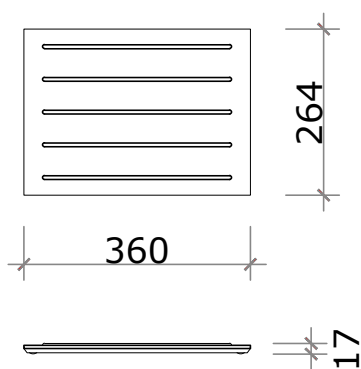

infinitaconcept
Soluções de alta performance

ACESSÓRIOS | DIVERSOS

Nicho de embutir para banheiro

Os Nichos para Banheiro possuem 2 padrões de tamanho, 60x30cm e 120x30cm com 10cm de profundidade e são para embutir em paredes.

Apoio de Panelas

Lixeira Concept

A Lixeira Concept de 7L possui os cantos internos chanfrados a 45° para facilitar a higienização do produto. Acompanha também um "aro" para suporte do saco de lixo.

Lixeira

Tábua de Corte Dupla

A Tábua de Corte Dupla é confeccionada em Corian e Teca, tendo múltipla função, onde do lado da teca utiliza-se para corte de alimentos e no lado do Corian pode-se utilizar como descanso de pratos e panelas bem como tábua de frios.

Tábua de Corte Dupla

Baguete para Box

Os Baguetes para Box de Banheiro possuem 2 padrões, P1 e P2 (P2 para box com degrau). Os baguetes possuem 3 padrões de comprimento, 1m, 1,5m e 2m.

Baguete para Box de Banheiro