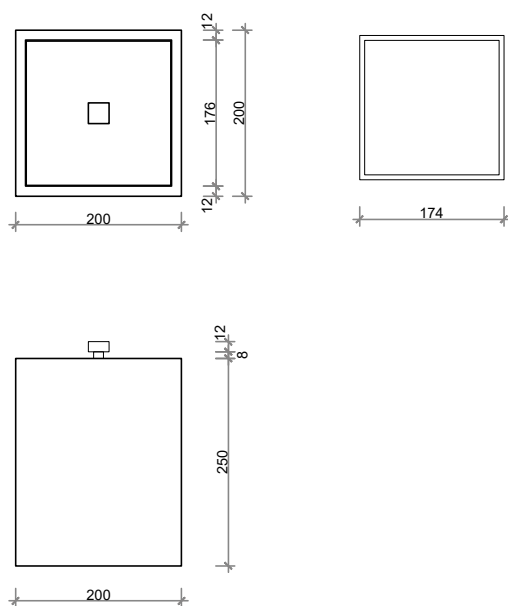

infinitaconcept
Soluções de alta performance

ACESSÓRIOS | DIVERSOS

Nicho de embutir para banheiro

Os Nichos para Banheiro possuem 2 padrões de tamanho, 60x30cm e 120x30cm com 10cm de profundidade e são para embutir em paredes.

Apoio de Panelas

Lixeira Concept

A Lixeira Concept de 7L possui os cantos internos chanfrados a 45° para facilitar a higienização do produto. Acompanha também um "aro" para suporte do saco de lixo.

Lixeira

Tábua de Corte Dupla

A Tábua de Corte Dupla é confeccionada em Corian e Teca, tendo múltipla função, onde do lado da teca utiliza-se para corte de alimentos e no lado do Corian pode-se utilizar como descanso de pratos e panelas bem como tábua de frios.

Tábua de Corte Dupla

Baguete para Box

Os Baguetes para Box de Banheiro possuem 2 padrões, P1 e P2 (P2 para box com degrau). Os baguetes possuem 3 padrões de comprimento, 1m, 1,5m e 2m.

Baguete para Box de Banheiro