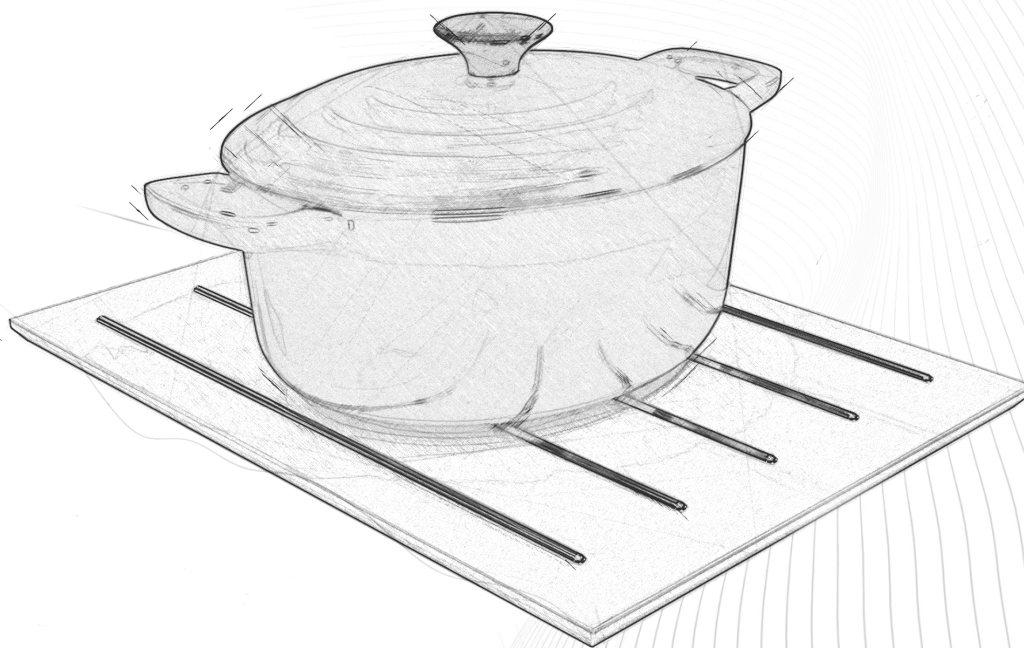

infinitaconcept
Soluções de alta performance

ACESSÓRIOS | DIVERSOS

Nicho de embutir para banheiro

Os Nichos para Banheiro possuem 2 padrões de tamanho, 60x30cm e 120x30cm com 10cm de profundidade e são para embutir em paredes.

Nicho de 60x30cm

Nicho de 120x30cm

Apoio de panelas

O Apoio para Panelas é uma peça multiuso contendo hastes metálicas em aço inox, as quais são removíveis para facilitar a limpeza. Pode-se também utilizar a peça sem as hastes funcionando como uma bandeja para servir aperitivos.

Apoio de Panelas

Lixeira Concept

A Lixeira Concept de 7L possui os cantos internos chanfrados a 45° para facilitar a higienização do produto. Acompanha também um "aro" para suporte do saco de lixo.

Lixeira

Tábua de Corte Dupla

A Tábua de Corte Dupla é confeccionada em Corian e Teca, tendo múltipla função, onde do lado da teca utiliza-se para corte de alimentos e no lado do Corian pode-se utilizar como descanso de pratos e panelas bem como tábua de frios.