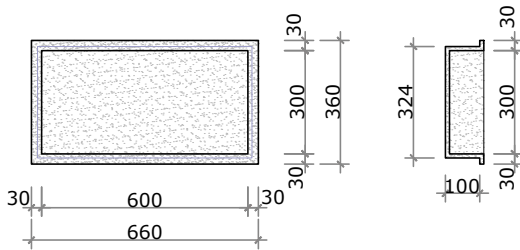

Nicho de embutir para banheiro

Os Nichos para Banheiro possuem 2 padrões de tamanho, 60x30cm e 120x30cm com 10cm de profundidade e são para embutir em paredes.

Nicho de 60x30cm