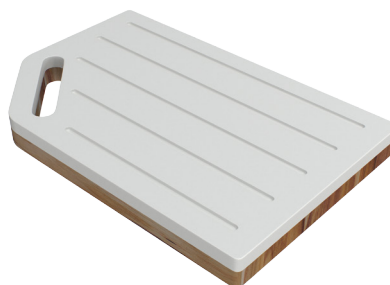

Tábua de Corte Dupla

A Tábua de Corte Dupla é confeccionada em Corian e Teca, tendo múltipla função, onde do lado da teca utiliza-se para corte de alimentos e no lado do Corian pode-se utilizar como descanso de pratos e panelas bem como tábua de frios.

Tábua de Corte Dupla