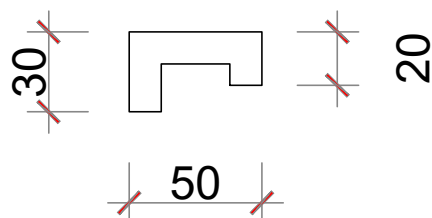

infinitaconcept
Soluções de alta performance

ACESSÓRIOS | DIVERSOS

Nicho de embutir para banheiro

Os Nichos para Banheiro possuem 2 padrões de tamanho, 60x30cm e 120x30cm com 10cm de profundidade e são para embutir em paredes.

Tábua de Corte Dupla

A Tábua de Corte Dupla é confeccionada em Corian e Teca, tendo múltipla função, onde do lado da teca utiliza-se para corte de alimentos e no lado do Corian pode-se utilizar como descanso de pratos e panelas bem como tábua de frios.

Tábua de Corte Dupla

Baguete para Box

Os Baguetes para Box de Banheiro possuem 2 padrões, P1 e P2 (P2 para box com degrau). Os baguetes possuem 3 padrões de comprimento, 1m, 1,5m e 2m.

Baguete para Box de Banheiro

Baguete P1

Baguete P2

Farm Sink e Cubas de 45cm

A Tábua de corte foi desenvolvida para ser usada encaixada nas cubas das Farm Sink, Smart Farm Sink e Cubas simples de 45cm de profundidade. O produto é feito em Teca.