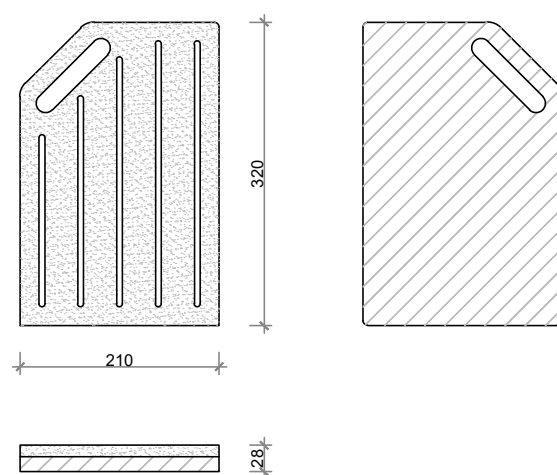

infinitaconcept
Soluções de alta performance

ACESSÓRIOS | DIVERSOS

Nicho de embutir para banheiro

Os Nichos para Banheiro possuem 2 padrões de tamanho, 60x30cm e 120x30cm com 10cm de profundidade e são para embutir em paredes.

Apoio de Panelas

Lixeira Concept

A Lixeira Concept de 7L possui os cantos internos chanfrados a 45° para facilitar a higienização do produto. Acompanha também um "aro" para suporte do saco de lixo.

Lixeira

Tábua de Corte Dupla

A Tábua de Corte Dupla é confeccionada em Corian e Teca, tendo múltipla função, onde do lado da teca utiliza-se para corte de alimentos e no lado do Corian pode-se utilizar como descanso de pratos e panelas bem como tábua de frios.

Tábua de Corte Dupla

Baguete para Box

Os Baguetes para Box de Banheiro possuem 2 padrões, P1 e P2 (P2 para box com degrau). Os baguetes possuem 3 padrões de comprimento, 1m, 1,5m e 2m.

Baguete para Box de Banheiro