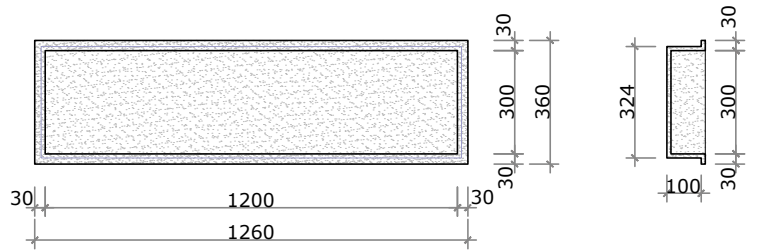

Nicho de 120x30cm