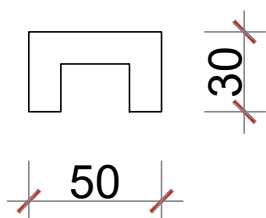

infinitaconcept
Soluções de alta performance

ACESSÓRIOS | DIVERSOS

Nicho de embutir para banheiro

Os Nichos para Banheiro possuem 2 padrões de tamanho, 60x30cm e 120x30cm com 10cm de profundidade e são para embutir em paredes.

Tábua de Corte Dupla

A Tábua de Corte Dupla é confeccionada em Corian e Teca, tendo múltipla função, onde do lado da teca utiliza-se para corte de alimentos e no lado do Corian pode-se utilizar como descanso de pratos e panelas bem como tábua de frios.

Tábua de Corte Dupla

Baguete para Box

Os Baguetes para Box de Banheiro possuem 2 padrões, P1 e P2 (P2 para box com degrau). Os baguetes possuem 3 padrões de comprimento, 1m, 1,5m e 2m.

Baguete para Box de Banheiro

Baguete P1

Baguete P2

Farm Sink e Cubas de 45cm

A Tábua de corte foi desenvolvida para ser usada encaixada nas cubas das Farm Sink, Smart Farm Sink e Cubas simples de 45cm de profundidade. O produto é feito em Teca.